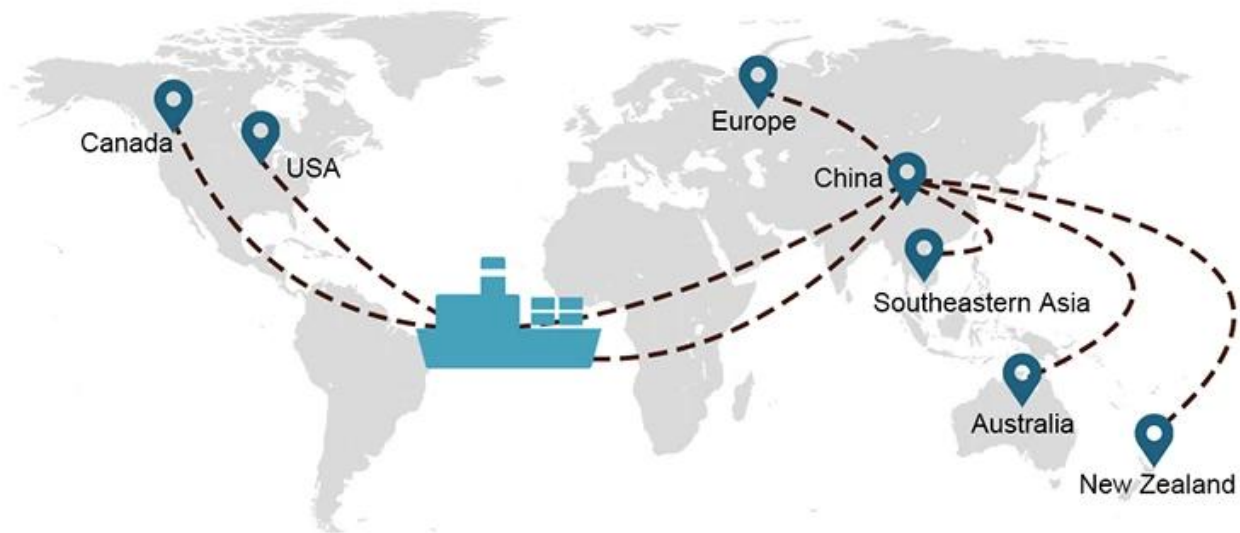

Sunny Shenzhen Guangzhou internacional a Canadá puerta a puerta envío marítimo a Toronto Vancouver

EL TRANSPORTE MARÍTIMO es un servicio versátil que ofrecemos a aquellos que desean transportar envíos más grandes que no son sensibles al tiempo.

Elección de envío

- **FCL** (La carga de contenedor completo se ofrece de puerta a puerta o de puerto a puerto y todo lo demás en todo el mundo. Posicionamos contenedores en sus instalaciones para adaptarse a su horario y ofrecemos horarios flexibles hacia y desde ubicaciones en todo el mundo para cumplir requisitos de envío más exigentes Sea cual sea el destino, entregaremos su carga a tiempo y dentro del presupuesto. **A través de las fronteras, a través de los continentes y en todo el mundo.**)
- **LCL** (Con nuestros servicios de carga fraccionada, ofrecemos capacidad garantizada, salidas regulares y frecuentes y una amplia variedad de destinos, ya sea en rutas intercontinentales o marítimas cortas).

Tiempo de envío

	EE. UU./Canadá	Europa	Japón	El sudeste de Asia	Australia	Otros países
El transporte marítimo	DDP 18-22 días	DDP 20-25 días	DDP 5-7 días	DDP 5-7 días	Puerto a puerto	

Shipping Procedure

1) Offer Shipping Schedule

19 Jun 2020

 From Guangzhou to Davao Philippines fiberglass goo...
★★★★★
My parcel arrived earlier than expected here in Davao City, Philippines. Mr. Alex was very accommodating. He is very patient in answering queries and assisted me very well all throughout the process. Working with him and the company was a great experience and will definitely work with them again.