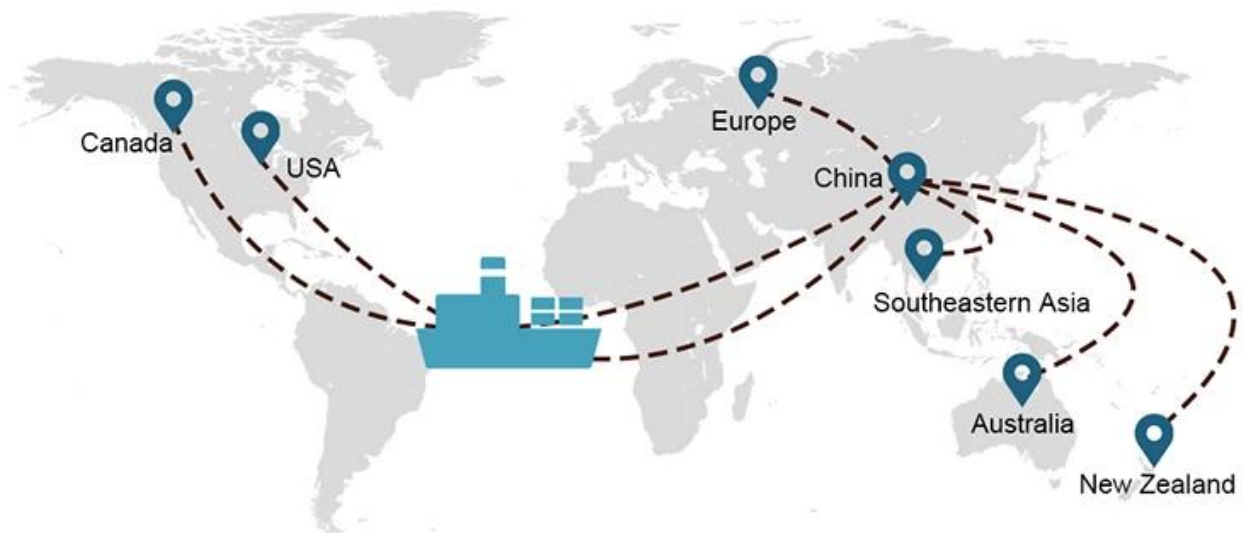

## Elección de envío

- **FCL** ( La carga de contenedor completo se ofrece de puerta a puerta o de puerto a puerto y todo lo demás en todo el mundo. Posicionamos contenedores en sus instalaciones para adaptarse a su horario y ofrecemos horarios flexibles hacia y desde ubicaciones en todo el mundo para satisfacer requisitos de envío más exigentes Sea cual sea el destino, entregaremos su carga a tiempo y dentro del presupuesto. **A través de las fronteras, a través de los continentes y en todo el mundo. )**
- **LCL** (Con nuestros servicios de carga fraccionada, ofrecemos capacidad garantizada, salidas regulares y frecuentes y una amplia variedad de destinos, ya sea en rutas intercontinentales o marítimas cortas).

## Rutas de servicio

## Tiempo de envío

	<b>EE. UU./Canadá</b>	<b>Europa</b>	<b>Japón</b>	<b>El sudeste de Asia</b>	<b>Australia</b>	<b>Otros países</b>
<b>El transporte marítimo</b>	<b>DDP 18-22 días</b>	<b>DDP 20-25 días</b>	<b>DDP 5-7 días</b>	<b>DDP 5-7 días</b>	<b>Puerto a puerto</b>	

19 Jun 2020

 From Guangzhou to Davao Philippines fiberglass goo...  
★★★★★  
My parcel arrived earlier than expected here in Davao City, Philippines. Mr. Alex was very accommodating. He is very patient in answering queries and assisted me very well all throughout the process. Working with him and the company was a great experience and will definitely work with them again.