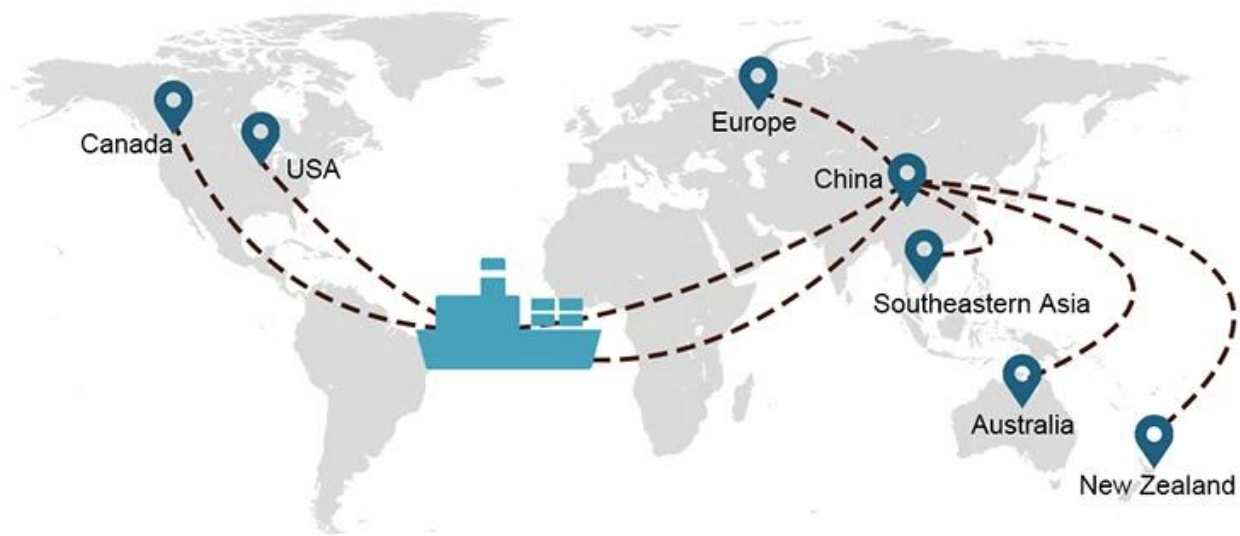

Opciones de transporte

- **FCL** (Los contenedores completos se cargan de puerta a puerta o de puerto a puerto, y todo lo demás. Ubicamos contenedores en sus instalaciones para cumplir con horarios flexibles en todo el mundo para cumplir con los requisitos de transporte más exigentes. No importa cuál sea el destino es, entregaremos a tiempo y dentro del presupuesto **Más allá de las fronteras, de los continentes y del mundo.** de)
- **LCL** (Somos servicios de carga inferior a un contenedor, brindamos capacidad garantizada, salidas regulares y frecuentes y una amplia gama de destinos, ya sea en líneas marítimas intercontinentales o cortas).

20GP.	5.89	2.35	2.38	25-28	17.5
40GP.	12.03	2.35	2.38	55-58	26....
40HQ.	12.03	2.35	2.69	65-68	26
45HQ.	13.55	2.35	2.69	75-78	24.5

ruta de servicio

tiempo de envío

	América / Canadá	Europa	Japón	El sudeste de Asia	Australia	Otros países
Carga marítima	DDP..... 18-22 días	DDP 20-25 días	DDP 5-7 días	DDP 5-7 días	puerto puerto	

19 Jun 2020

 From Guangzhou to Davao Philippines fiberglass goo...
★★★★★
My parcel arrived earlier than expected here in Davao City, Philippines. Mr. Alex was very accommodating. He is very patient in answering queries and assisted me very well all throughout the process. Working with him and the company was a great experience and will definitely work with them again.

A*****d
United States

Supplier Service: **Very satisfied** (5 stars)
On-time Shipment: **Very satisfied** (5 stars)

09 Jun 2020

 By sea for DDU service from Guangzhou Shenzhen do...
★★★★★
They are the best freight forwarder, most economical, fastest, best custom clearance, rapid domestic transport door to door service.