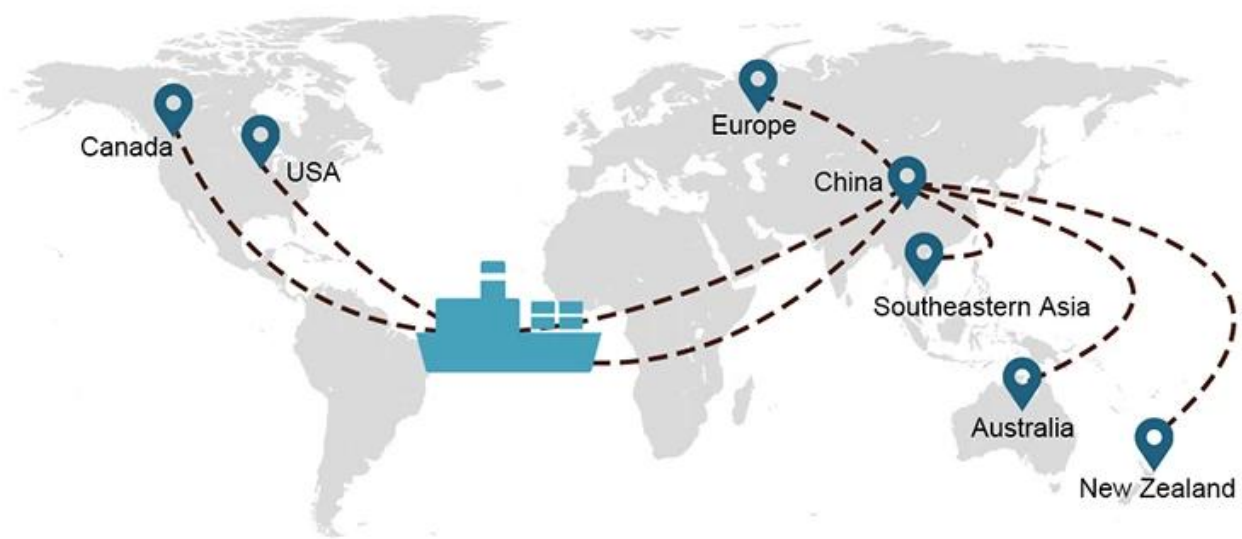

## Opciones de transporte

- **FCL** (Los contenedores completos se cargan de puerta a puerta o de puerto a puerto, y todo lo demás. Ubicamos contenedores en sus instalaciones para cumplir con horarios flexibles en todo el mundo para cumplir con los requisitos de transporte más exigentes. No importa cuál sea el destino es, entregaremos a tiempo y dentro del presupuesto **Más allá de las fronteras, de los continentes y del mundo.** de)
- **LCL** (Somos servicios de carga inferior a un contenedor, brindamos capacidad garantizada, salidas regulares y frecuentes y una amplia gama de destinos, ya sea en líneas marítimas intercontinentales o cortas).

## tiempo de envío

	<b>América / Canadá</b>	<b>Europa</b>	<b>Japón</b>	<b>El sudeste de Asia</b>	<b>Australia</b>	<b>Otros países</b>
<b>Carga marítima</b>	<b>DDP..... 18-22 días</b>	<b>DDP 20-25 días</b>	<b>DDP 5-7 días</b>	<b>DDP 5-7 días</b>	<b>puerto puerto</b>	

19 Jun 2020

 From Guangzhou to Davao Philippines fiberglass goo...  
★★★★★  
My parcel arrived earlier than expected here in Davao City, Philippines. Mr. Alex was very accommodating. He is very patient in answering queries and assisted me very well all throughout the process. Working with him and the company was a great experience and will definitely work with them again.