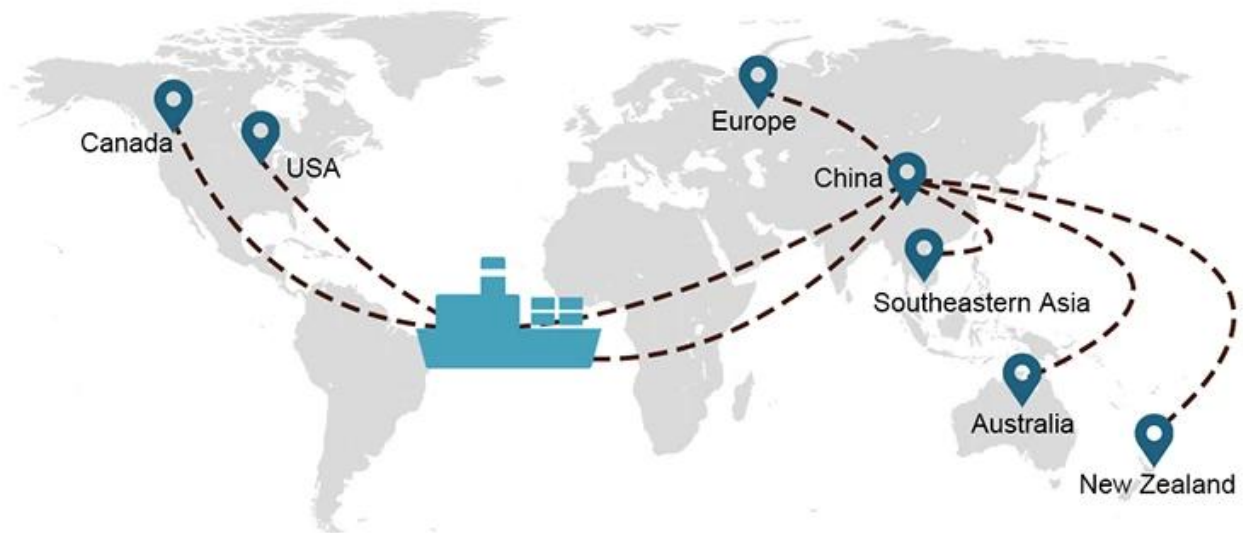

Envío puerta a puerta de Shenzhen Guangzhou a Bangkok desde China a Tailandia flete marítimo rentable

EL TRANSPORTE MARÍTIMO es un servicio versátil que ofrecemos a aquellos que desean transportar envíos más grandes que no son sensibles al tiempo.

Elección de envío

- **FCL** (La carga de contenedor completo se ofrece de puerta a puerta o de puerto a puerto y todo lo demás en todo el mundo. Posicionamos contenedores en sus instalaciones para adaptarse a su horario y ofrecemos horarios flexibles hacia y desde ubicaciones en todo el mundo para cumplir requisitos de envío más exigentes Sea cual sea el destino, entregaremos su carga a tiempo y dentro del presupuesto. **A través de las fronteras, a través de los continentes y en todo el mundo.**)
- **LCL** (Con nuestros servicios de carga fraccionada, ofrecemos capacidad garantizada, salidas regulares y frecuentes y una amplia variedad de destinos, ya sea en rutas intercontinentales o marítimas cortas).

Tiempo de envío

	EE. UU./Canadá	Europa	Japón	El sudeste de Asia	Australia	Otros países
El transporte marítimo	DDP 18-22 días	DDP 20-25 días	DDP 5-7 días	DDP 5-7 días	Puerto a puerto	

Shipping Procedure

1) Offer Shipping Schedule

19 Jun 2020

 From Guangzhou to Davao Philippines fiberglass goo...
★★★★★
My parcel arrived earlier than expected here in Davao City, Philippines. Mr. Alex was very accommodating. He is very patient in answering queries and assisted me very well all throughout the process. Working with him and the company was a great experience and will definitely work with them again.