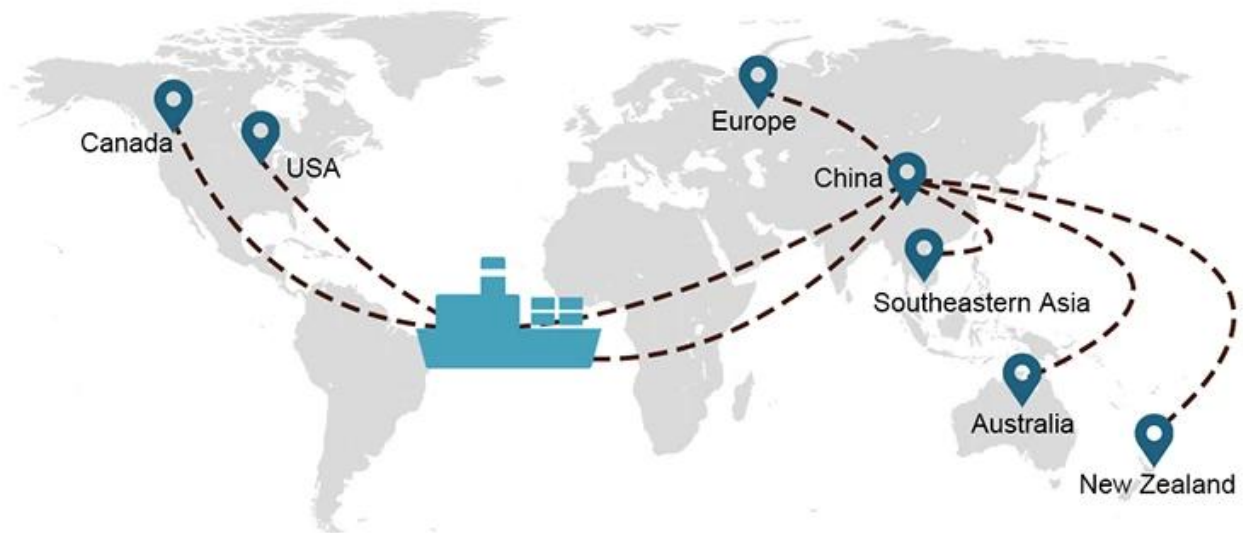

Elección de envío

- **FCL** (La carga de contenedor completo se ofrece puerta a puerta o puerto a puerto y todo lo que se encuentre en medio en todo el mundo. Colocamos contenedores en sus instalaciones para adaptarse a su horario y ofrecemos horarios flexibles desde y hacia ubicaciones en todo el mundo para cumplir requisitos de envío más exigentes. Sea cual sea el destino, entregaremos su carga a tiempo y dentro del presupuesto - **Más allá de las fronteras, de los continentes y del mundo.**)
- **LCL** (Con nuestros servicios de carga inferior a un contenedor, ofrecemos capacidad garantizada, salidas regulares y frecuentes y una amplia variedad de destinos, ya sea en rutas intercontinentales o marítimas cortas).

Tiempo de envío

	Estados Unidos / Canadá	Europa	Japón	El sudeste de Asia	Australia	Otros países
El transporte marítimo	DDP 18-22 días	DDP 20-25 días	DDP 5-7 días	DDP 5-7 días	Puerto a puerto	

Shipping Procedure

19 Jun 2020

 From Guangzhou to Davao Philippines fiberglass goo...
★★★★★
My parcel arrived earlier than expected here in Davao City, Philippines. Mr. Alex was very accommodating. He is very patient in answering queries and assisted me very well all throughout the process. Working with him and the company was a great experience and will definitely work with them again.

A*****d
United States

Supplier Service: **Very satisfied** (5 stars)
On-time Shipment: **Very satisfied** (5 stars)

09 Jun 2020

 By sea for DDU service from Guangzhou Shenzhen do...
★★★★★
They are the best freight forwarder, most economical, fastest, best custom clearance, rapid domestic transport door to door service.