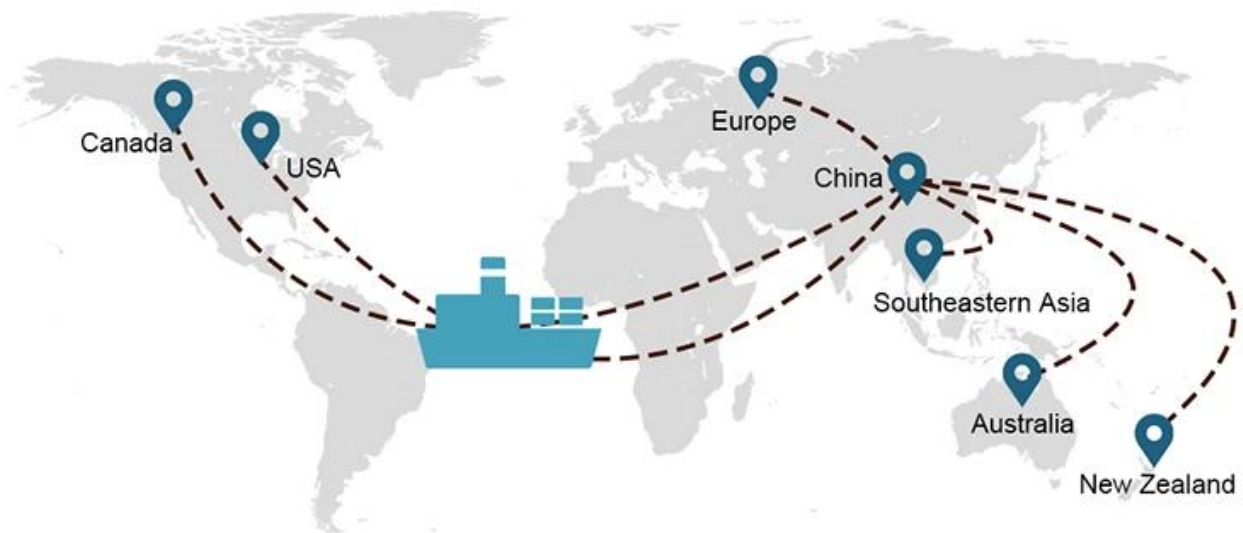

Elección de envío

- **FCL** (La carga de contenedor completo se ofrece de puerta a puerta o de puerto a puerto y todo lo demás en todo el mundo. Posicionamos contenedores en sus instalaciones para adaptarse a su horario y ofrecemos horarios flexibles hacia y desde ubicaciones en todo el mundo para satisfacer requisitos de envío más exigentes Sea cual sea el destino, entregaremos su carga a tiempo y dentro del presupuesto. **A través de las fronteras, a través de los continentes y en todo el mundo.**)
- **LCL** (Con nuestros servicios de carga fraccionada, ofrecemos capacidad garantizada, salidas regulares y frecuentes y una amplia variedad de destinos, ya sea en rutas intercontinentales o marítimas cortas).

Tiempo de envío

	EE. UU./Canadá	Europa	Japón	El sudeste de Asia	Australia	Otros países
El transporte marítimo	DDP 18-22 días	DDP 20-25 días	DDP 5-7 días	DDP 5-7 días	Puerto a puerto	

Shipping Procedure

1) Offer Shipping Schedule

19 Jun 2020

 From Guangzhou to Davao Philippines fiberglass goo...
★★★★★
My parcel arrived earlier than expected here in Davao City, Philippines. Mr. Alex was very accommodating. He is very patient in answering queries and assisted me very well all throughout the process. Working with him and the company was a great experience and will definitely work with them again.

A*****d
United States

Supplier Service: **Very satisfied** (5 stars)
On-time Shipment: **Very satisfied** (5 stars)

09 Jun 2020

 By sea for DDU service from Guangzhou Shenzhen do...
★★★★★
They are the best freight forwarder, most economical, fastest, best custom clearance, rapid domestic transport door to door service.