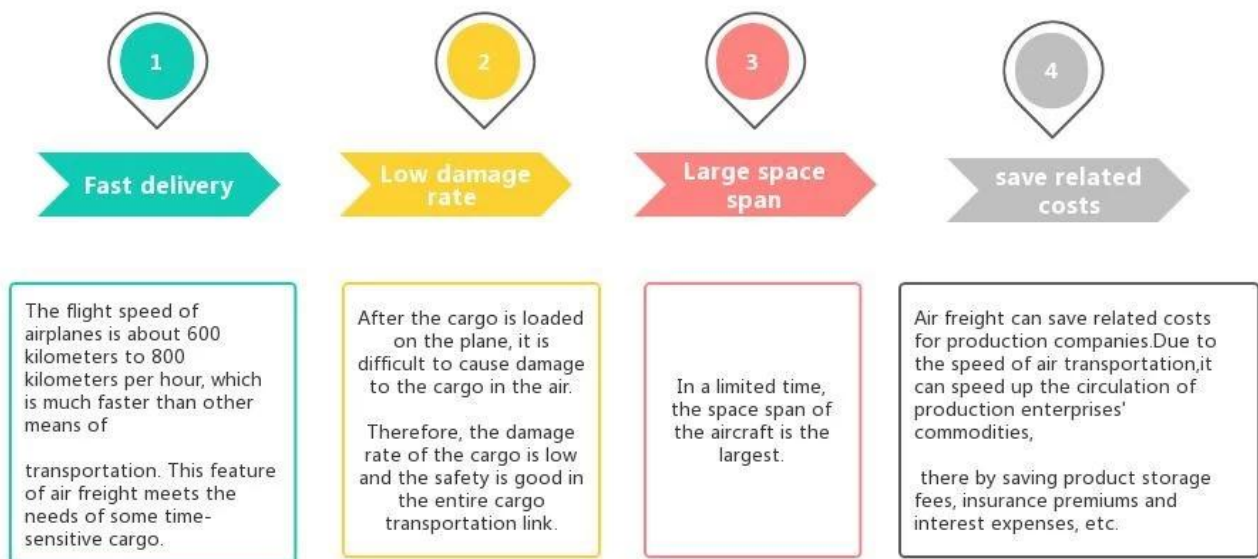

Transporte METROarítimo profesional DDP puerta a puerta desde china a Cebu Manila Filipinas mejores tarifas servicio de envío

Ventajas del Transporte Aéreo

¿Por qué elegir Sunny?

□ **Puerta a puerta, puerta a puerta** , no hay problemas para nosotros, y tratamos nuestra mejor puerta a su corazón.

Servicio principal

El transporte marítimo : Coopere con la empresa principal del buque, como OOCL APLKline / MSC / HPL, espacio y precio de envío estables.

Flete Aéreo : Salida desde el principal puerto aéreo de China, como PEK/ TSN/ TAO/ PVG/ NKG/ XMN/ CAN/SZX/ HKG/ DLC/ WUH, con tarifas de envío aéreo competitivas