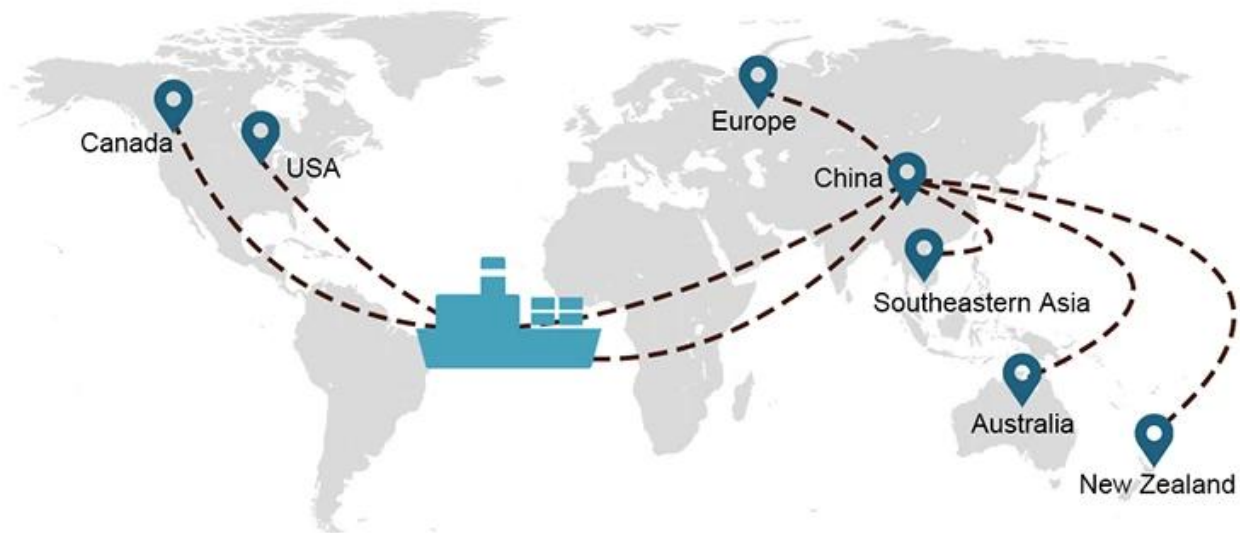

envío de carga marítima al Reino Unido carga marítima desde Shenzhen Guangzhou a Felixstowe Southampton

EL TRANSPORTE MARÍTIMO es un servicio versátil que ofrecemos a aquellos que desean transportar envíos más grandes que no son sensibles al tiempo.

Elección de envío

- **FCL** (La carga de contenedor completo se ofrece de puerta a puerta o de puerto a puerto y todo lo demás en todo el mundo. Posicionamos contenedores en sus instalaciones para adaptarse a su horario y ofrecemos horarios flexibles hacia y desde ubicaciones en todo el mundo para satisfacer requisitos de envío más exigentes Sea cual sea el destino, entregaremos su carga a tiempo y dentro del presupuesto. **A través de las fronteras, a través de los continentes y en todo el mundo.)**
- **LCL** (Con nuestros servicios de carga fraccionada, ofrecemos capacidad garantizada, salidas regulares y frecuentes y una amplia variedad de destinos, ya sea en rutas intercontinentales o marítimas cortas).

Tiempo de envío

	EE. UU./Canadá	Europa	Japón	El sudeste de Asia	Australia	Otros países
El transporte marítimo	DDP 18-22 días	DDP 20-25 días	DDP 5-7 días	DDP 5-7 días	Puerto a puerto	

Shipping Procedure

1) Offer Shipping Schedule

19 Jun 2020

 From Guangzhou to Davao Philippines fiberglass goo...
★★★★★
My parcel arrived earlier than expected here in Davao City, Philippines. Mr. Alex was very accommodating. He is very patient in answering queries and assisted me very well all throughout the process. Working with him and the company was a great experience and will definitely work with them again.