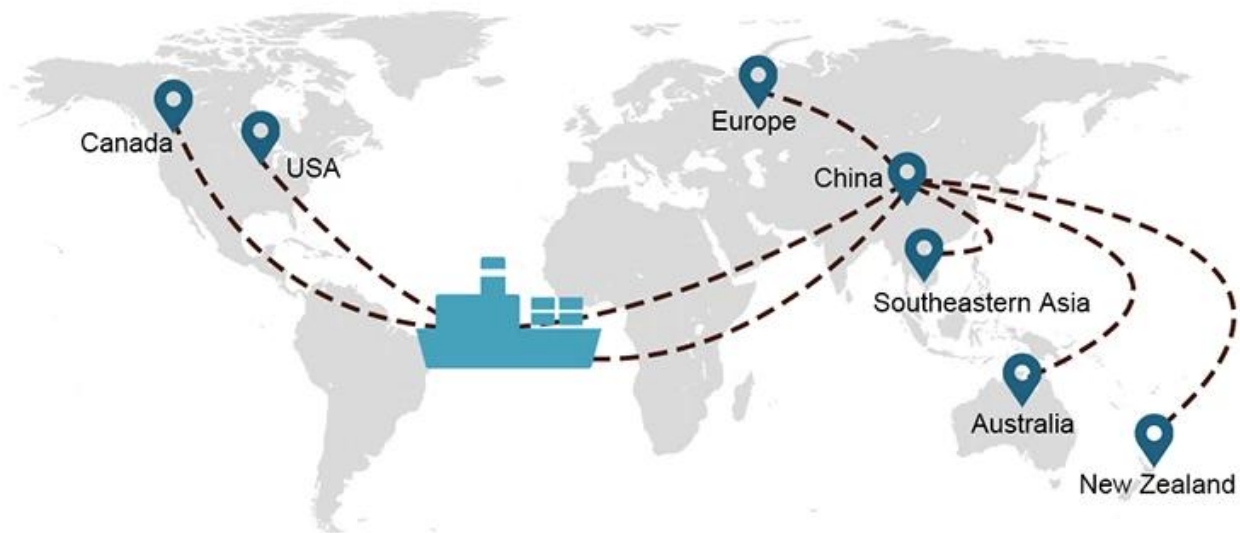

envío de carga marítima al Reino Unido carga marítima desde Shenzhen Guangzhou al Reino Unido

EL TRANSPORTE MARÍTIMO es un servicio versátil que ofrecemos a aquellos que desean transportar envíos más grandes que no son sensibles al tiempo.

Elección de envío

- **FCL** (La carga de contenedor completo se ofrece de puerta a puerta o de puerto a puerto y todo lo demás en todo el mundo. Posicionamos contenedores en sus instalaciones para adaptarse a su horario y ofrecemos horarios flexibles hacia y desde ubicaciones en todo el mundo para satisfacer requisitos de envío más exigentes Sea cual sea el destino, entregaremos su carga a tiempo y dentro del presupuesto. **A través de las fronteras, a través de los continentes y en todo el mundo.**)
- **LCL** (Con nuestros servicios de carga fraccionada, ofrecemos capacidad garantizada, salidas regulares y frecuentes y una amplia variedad de destinos, ya sea en rutas intercontinentales o marítimas cortas).

Tiempo de envío

	EE. UU./Canadá	Europa	Japón	El sudeste de Asia	Australia	Otros países
El transporte marítimo	DDP 18-22 días	DDP 20-25 días	DDP 5-7 días	DDP 5-7 días	Puerto a puerto	

Shipping Procedure

1) Offer Shipping Schedule

19 Jun 2020

 From Guangzhou to Davao Philippines fiberglass goo...
★★★★★
My parcel arrived earlier than expected here in Davao City, Philippines. Mr. Alex was very accommodating. He is very patient in answering queries and assisted me very well all throughout the process. Working with him and the company was a great experience and will definitely work with them again.