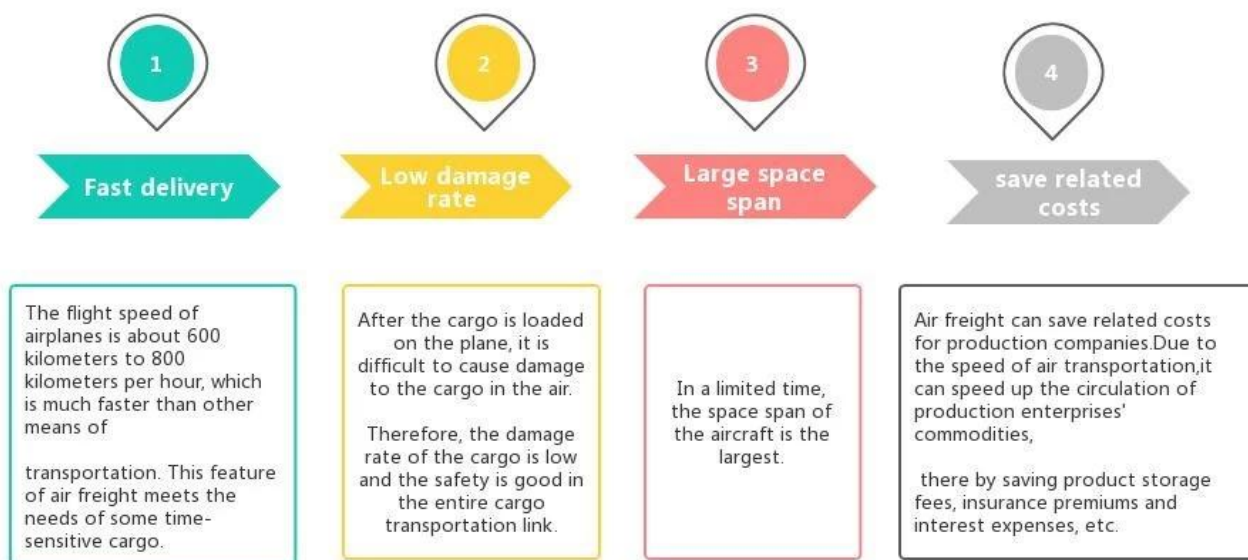

Agente de envío Envío profesional de pantalones cortos de China a AleMETROania

Ventajas del Transporte Aéreo

¿Por qué elegir Sunny?

□ **Puerta a puerta, puerta a puerta** , no hay problemas para nosotros, y tratamos nuestra mejor puerta a su corazón.

Servicio principal

El transporte marítimo : Coopere con la empresa principal del buque, como OOCL APLKline / MSC / HPL, espacio y precio de envío estables.

Flete Aéreo : Salida desde el principal puerto aéreo de China, como PEK/ TSN/ TAO/ PVG/ NKG/ XMN/ CAN/SZX/ HKG/ DLC/ WUH, con tarifas de envío aéreo competitivas