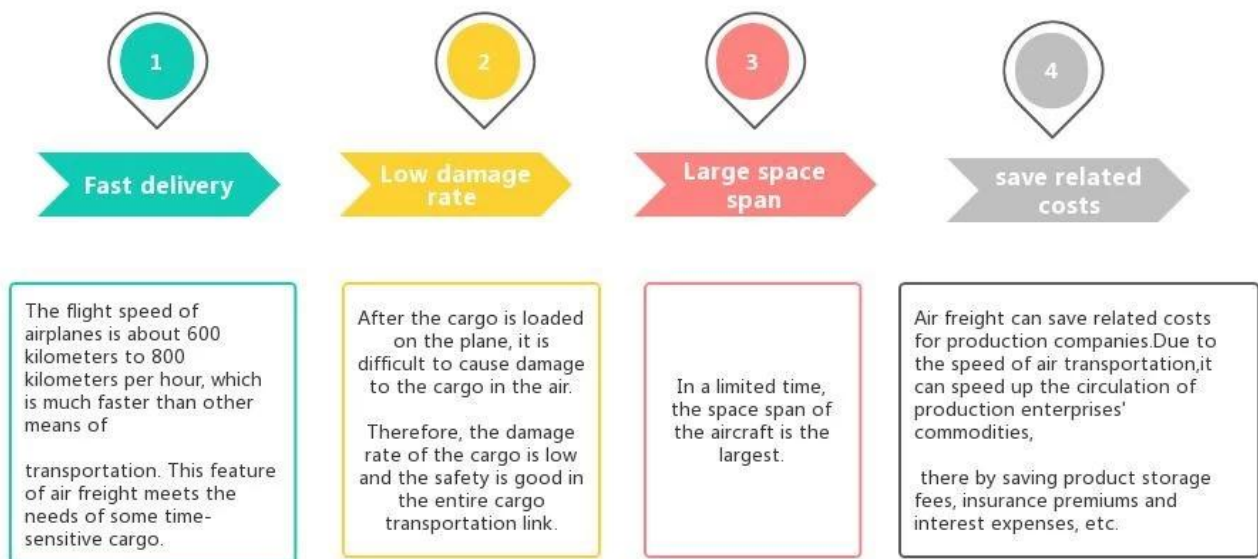

Transporte METROarítimo, las mejores tarifas, agente profesional, servicio DDP, envío marítimo puerta a puerta desde china a Cebu, Manila, Filipinas

Ventajas del Transporte Aéreo

¿Por qué elegir Sunny?

□ **Puerta a puerto, puerta a puerta** , no hay problemas para nosotros, y tratamos nuestra mejor puerta a su corazón.

Servicio principal

El transporte marítimo : Coopere con la empresa principal del buque, como OOCL APLKline / MSC / HPL, espacio y precio de envío estables.

Flete Aéreo : Salida desde el principal puerto aéreo de China, como PEK/ TSN/ TAO/ PVG/ NKG/ XMN/ CAN/SZX/ HKG/ DLC/ WUH, con tarifas de envío aéreo competitivas