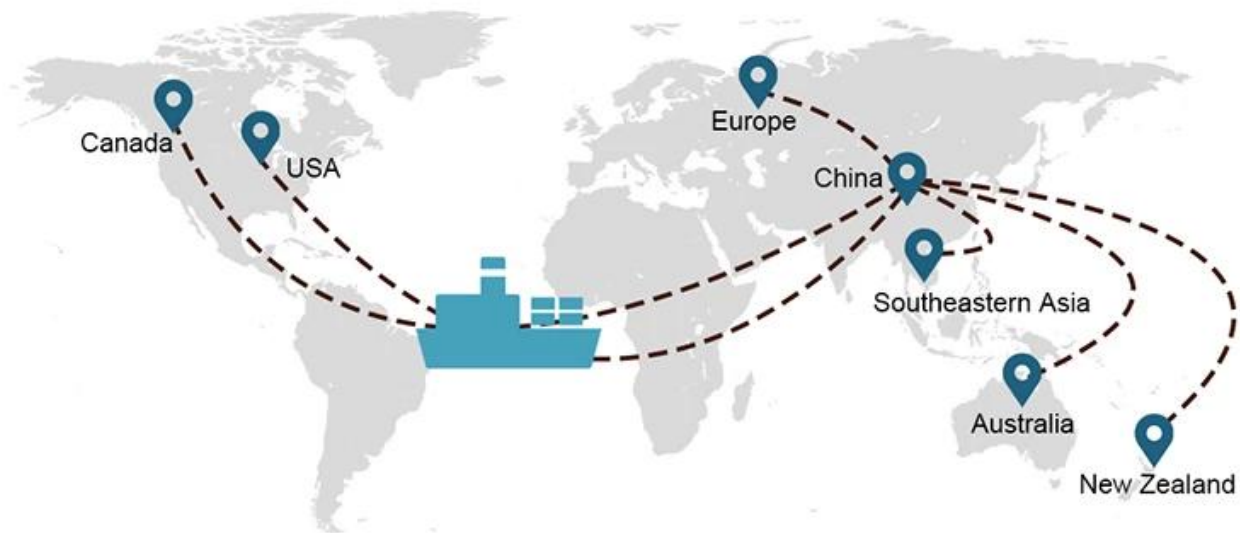

## Transporte marítimo de China a Filipinas DDP DDU con despacho de aduana de Guangzhou a Manila

**EL TRANSPORTE MARÍTIMO** es un servicio versátil que ofrecemos a aquellos que desean transportar envíos más grandes que no son sensibles al tiempo.

## Elección de envío

- **FCL** ( La carga de contenedor completo se ofrece de puerta a puerta o de puerto a puerto y todo lo demás en todo el mundo. Posicionamos contenedores en sus instalaciones para adaptarse a su horario y ofrecemos horarios flexibles hacia y desde ubicaciones en todo el mundo para satisfacer requisitos de envío más exigentes Sea cual sea el destino, entregaremos su carga a tiempo y dentro del presupuesto. **A través de las fronteras, a través de los continentes y en todo el mundo.** )
- **LCL** (Con nuestros servicios de carga fraccionada, ofrecemos capacidad garantizada, salidas regulares y frecuentes y una amplia variedad de destinos, ya sea en rutas intercontinentales o marítimas cortas).

## Tiempo de envío

	<b>EE. UU./Canadá</b>	<b>Europa</b>	<b>Japón</b>	<b>El sudeste de Asia</b>	<b>Australia</b>	<b>Otros países</b>
<b>El transporte marítimo</b>	<b>DDP 18-22 días</b>	<b>DDP 20-25 días</b>	<b>DDP 5-7 días</b>	<b>DDP 5-7 días</b>	<b>Puerto a puerto</b>	

19 Jun 2020

 From Guangzhou to Davao Philippines fiberglass goo...  
★★★★★  
My parcel arrived earlier than expected here in Davao City, Philippines. Mr. Alex was very accommodating. He is very patient in answering queries and assisted me very well all throughout the process. Working with him and the company was a great experience and will definitely work with them again.