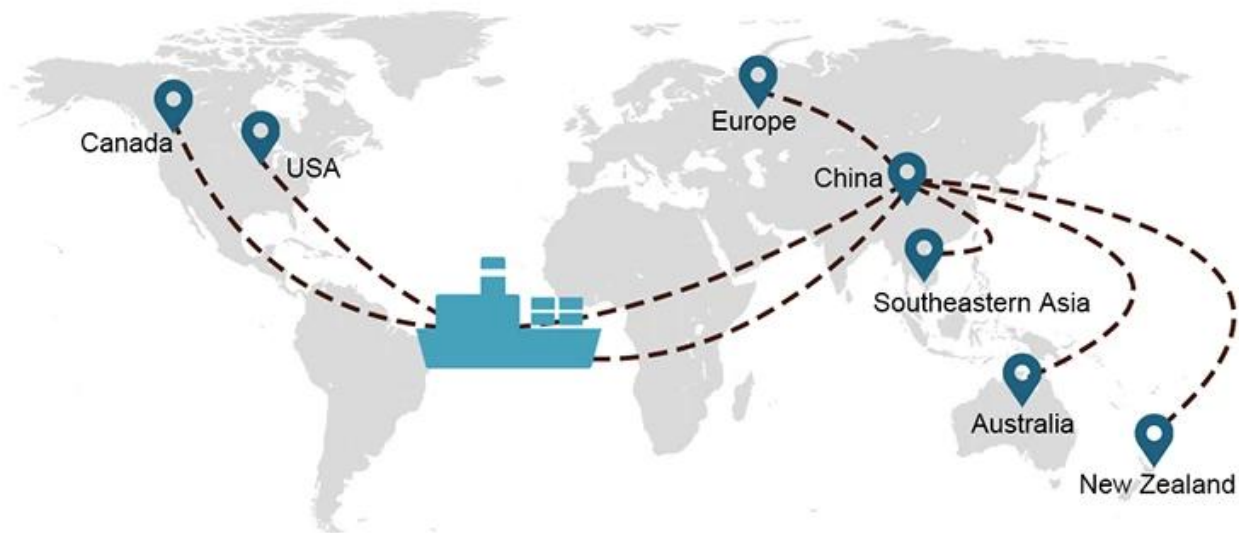

Elección de envío

- **FCL** (La carga de contenedor completo se ofrece de puerta a puerta o de puerto a puerto y todo lo demás en todo el mundo. Posicionamos contenedores en sus instalaciones para adaptarse a su horario y ofrecemos horarios flexibles hacia y desde ubicaciones en todo el mundo para satisfacer requisitos de envío más exigentes Sea cual sea el destino, entregaremos su carga a tiempo y dentro del presupuesto. **A través de las fronteras, a través de los continentes y en todo el mundo.**)
- **LCL** (Con nuestros servicios de carga fraccionada, ofrecemos capacidad garantizada, salidas regulares y frecuentes y una amplia variedad de destinos, ya sea en rutas intercontinentales o marítimas cortas).

Tiempo de envío

	EE. UU./Canadá	Europa	Japón	El sudeste de Asia	Australia	Otros países
El transporte marítimo	DDP 18-22 días	DDP 20-25 días	DDP 5-7 días	DDP 5-7 días	Puerto a puerto	

Shipping Procedure

1) Offer Shipping Schedule

19 Jun 2020

 From Guangzhou to Davao Philippines fiberglass goo...
★★★★★
My parcel arrived earlier than expected here in Davao City, Philippines. Mr. Alex was very accommodating. He is very patient in answering queries and assisted me very well all throughout the process. Working with him and the company was a great experience and will definitely work with them again.

A*****d
United States

Supplier Service: **Very satisfied** (5 stars)
On-time Shipment: **Very satisfied** (5 stars)

09 Jun 2020

 By sea for DDU service from Guangzhou Shenzhen do...
★★★★★
They are the best freight forwarder, most economical, fastest, best custom clearance, rapid domestic transport door to door service.