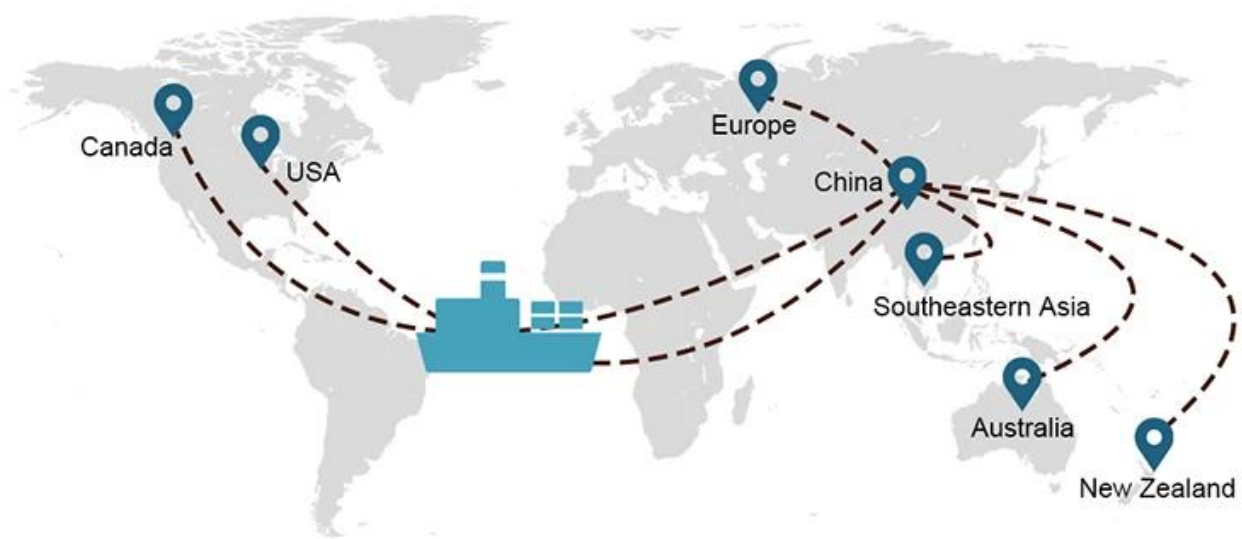

Opciones de transporte

- **FCL** (Los contenedores completos se cargan puerta a puerta o puerto a puerto, y todo lo demás. Ubicamos contenedores en sus instalaciones para cumplir con horarios flexibles en todo el mundo para cumplir con los requisitos de transporte más exigentes. destino es, entregaremos a tiempo y dentro del presupuesto **A través de fronteras, continentes y todo el mundo.** de)
- **LCL** (Somos menos que servicios de carga de contenedores, brindamos capacidad garantizada, salidas regulares y frecuentes y una amplia gama de destinos, ya sea en líneas intercontinentales o de corta distancia).

Ruta de servicio

tiempo de envío

	América / Canadá	Europa	Japón	El sudeste de Asia	Australia	Otros países
Carga marítima	DDP..... 18-22 días	DDP 20-25 días	DDP 5-7 días	DDP 5-7 días	Puerto puerto	

Shipping Procedure

19 Jun 2020

 From Guangzhou to Davao Philippines fiberglass goo...
★★★★★
My parcel arrived earlier than expected here in Davao City, Philippines. Mr. Alex was very accommodating. He is very patient in answering queries and assisted me very well all throughout the process. Working with him and the company was a great experience and will definitely work with them again.

A*****d
United States

Supplier Service: **Very satisfied** (5 stars)
On-time Shipment: **Very satisfied** (5 stars)

09 Jun 2020

 By sea for DDU service from Guangzhou Shenzhen do...
★★★★★
They are the best freight forwarder, most economical, fastest, best custom clearance, rapid domestic transport door to door service.