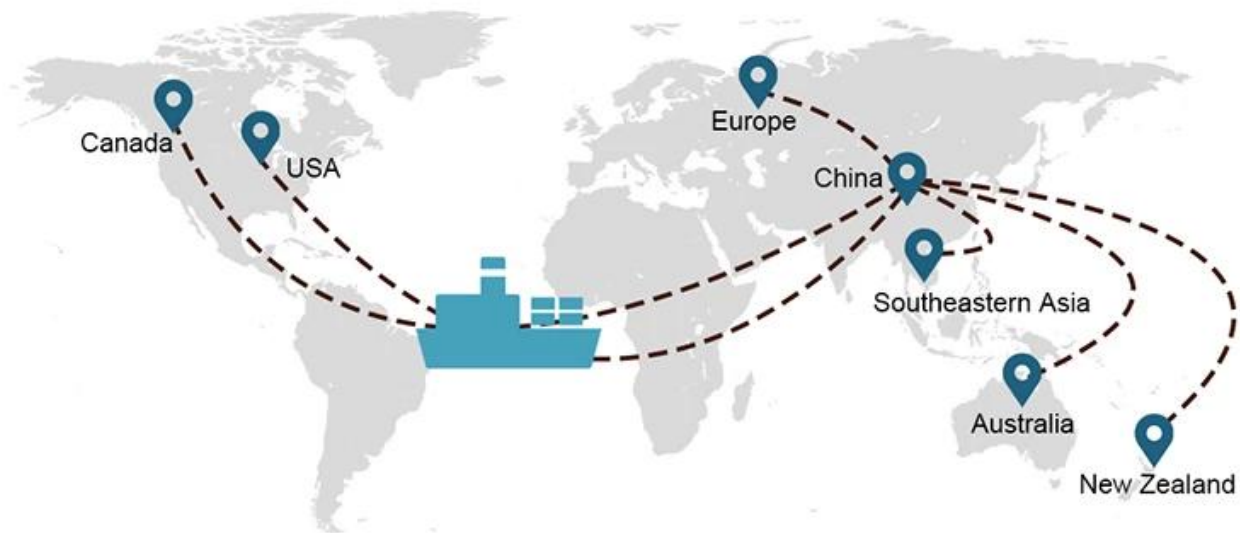

Elección de envío

- **FCL** (La carga de contenedor completo se ofrece de puerta a puerta o de puerto a puerto y todo lo demás en todo el mundo. Posicionamos contenedores en sus instalaciones para adaptarse a su horario y ofrecemos horarios flexibles hacia y desde ubicaciones en todo el mundo para satisfacer requisitos de envío más exigentes Sea cual sea el destino, entregaremos su carga a tiempo y dentro del presupuesto. **A través de las fronteras, a través de los continentes y en todo el mundo.**)
- **LCL** (Con nuestros servicios de carga fraccionada, ofrecemos capacidad garantizada, salidas regulares y frecuentes y una amplia variedad de destinos, ya sea en rutas intercontinentales o marítimas cortas).

Tiempo de envío

	EE. UU./Canadá	Europa	Japón	El sudeste de Asia	Australia	Otros países
El transporte marítimo	DDP 18-22 días	DDP 20-25 días	DDP 5-7 días	DDP 5-7 días	Puerto a puerto	

Shipping Procedure

1) Offer Shipping Schedule

19 Jun 2020

 From Guangzhou to Davao Philippines fiberglass goo...
★★★★★
My parcel arrived earlier than expected here in Davao City, Philippines. Mr. Alex was very accommodating. He is very patient in answering queries and assisted me very well all throughout the process. Working with him and the company was a great experience and will definitely work with them again.

A*****d
United States

Supplier Service: **Very satisfied** (5 stars)
On-time Shipment: **Very satisfied** (5 stars)

09 Jun 2020

 By sea for DDU service from Guangzhou Shenzhen do...
★★★★★
They are the best freight forwarder, most economical, fastest, best custom clearance, rapid domestic transport door to door service.