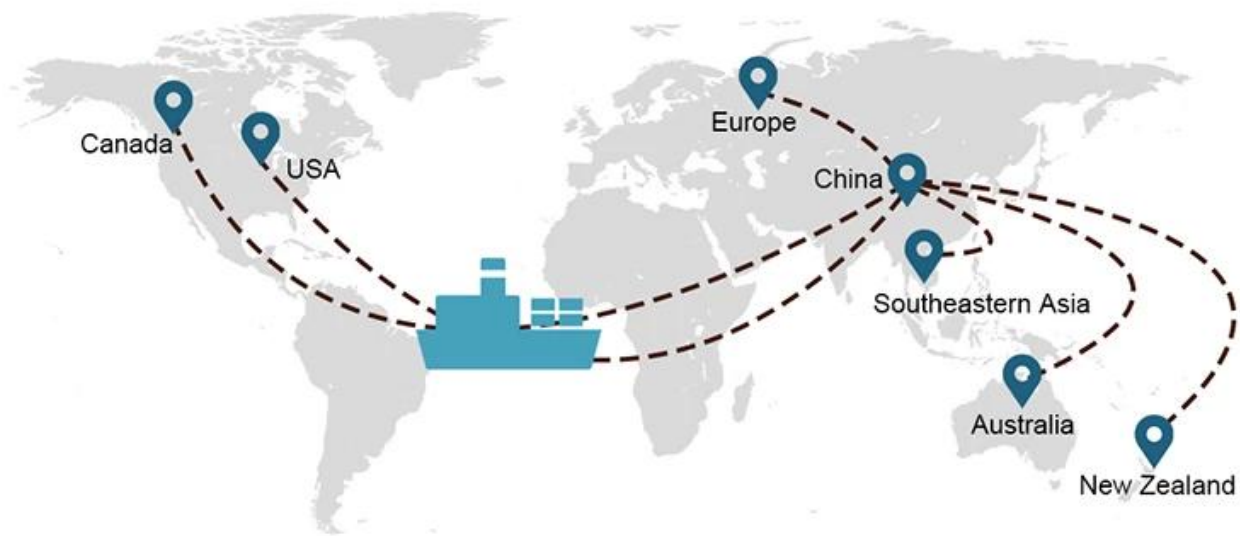

Opciones de transporte

- **FCL** (Los contenedores completos se cargan puerta a puerta o puerto a puerto, y todo lo demás. Ubicamos contenedores en sus instalaciones para cumplir con horarios flexibles en todo el mundo para cumplir con los requisitos de transporte más exigentes. destino es, entregaremos a tiempo y dentro del presupuesto **A través de fronteras, continentes y todo el mundo.** de)
- **LCL** (Somos menos que servicios de carga de contenedores, brindamos capacidad garantizada, salidas regulares y frecuentes y una amplia gama de destinos, ya sea en líneas intercontinentales o de corta distancia).

Ruta de servicio

tiempo de envío

	América / Canadá	Europa	Japón	El sudeste de Asia	Australia	Otros países
Carga marítima	DDP..... 18-22 días	DDP 20-25 días	DDP 5-7 días	DDP 5-7 días	Puerto puerto	

Shipping Procedure

19 Jun 2020

 From Guangzhou to Davao Philippines fiberglass goo...
★★★★★
My parcel arrived earlier than expected here in Davao City, Philippines. Mr. Alex was very accommodating. He is very patient in answering queries and assisted me very well all throughout the process. Working with him and the company was a great experience and will definitely work with them again.

A*****d
United States

Supplier Service: **Very satisfied** (5 stars)
On-time Shipment: **Very satisfied** (5 stars)

09 Jun 2020

 By sea for DDU service from Guangzhou Shenzhen do...
★★★★★
They are the best freight forwarder, most economical, fastest, best custom clearance, rapid domestic transport door to door service.