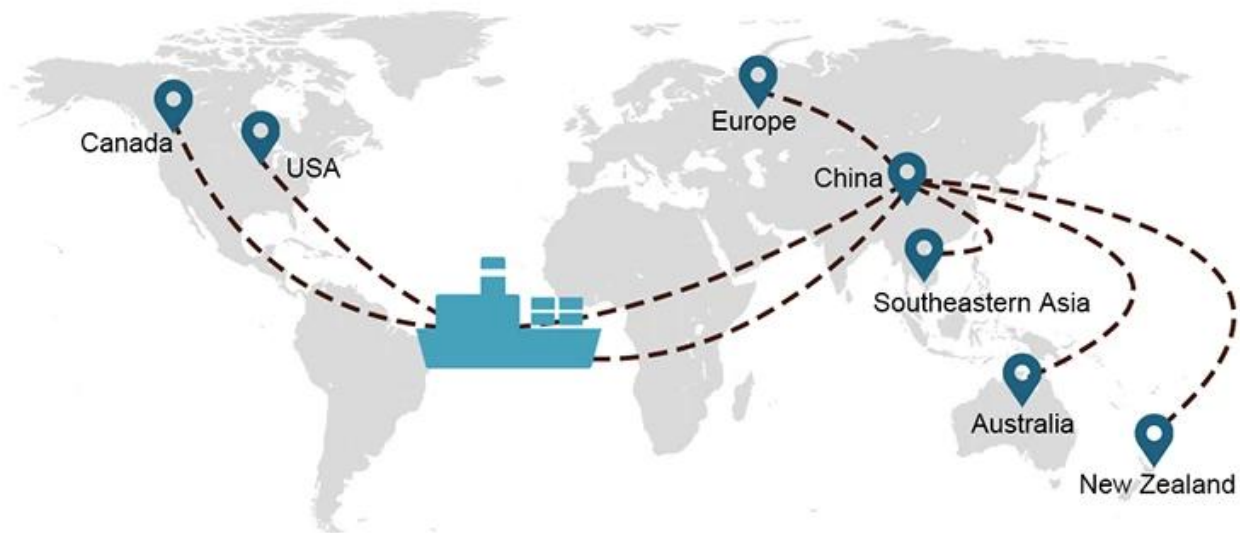

## Elección de envío

- **FCL** (La carga de contenedor completo se ofrece puerta a puerta o puerto a puerto y todo lo demás en todo el mundo. Colocamos contenedores en sus instalaciones para adaptarse a su horario y ofrecemos horarios flexibles desde y hacia ubicaciones en todo el mundo para cumplir los requisitos de envío más exigentes. Sea cual sea el destino, entregaremos su carga a tiempo y dentro del presupuesto - **Más allá de las fronteras, de los continentes y del mundo.** )
- **LCL** (Con nuestros servicios de carga inferior al contenedor, ofrecemos capacidad garantizada, salidas regulares y frecuentes y una amplia variedad de destinos, ya sea en rutas intercontinentales o marítimas cortas).

## Rutas de servicio

## Tiempo de envío

	<b>Estados Unidos / Canadá</b>	<b>Europa</b>	<b>Japón</b>	<b>El sudeste de Asia</b>	<b>Australia</b>	<b>Otros países</b>
<b>El transporte marítimo</b>	DDP 18-22 días	DDP 20-25 días	DDP 5-7 días	DDP 5-7 días	Puerto a puerto	

19 Jun 2020

 From Guangzhou to Davao Philippines fiberglass goo...  
★★★★★  
My parcel arrived earlier than expected here in Davao City, Philippines. Mr. Alex was very accommodating. He is very patient in answering queries and assisted me very well all throughout the process. Working with him and the company was a great experience and will definitely work with them again.