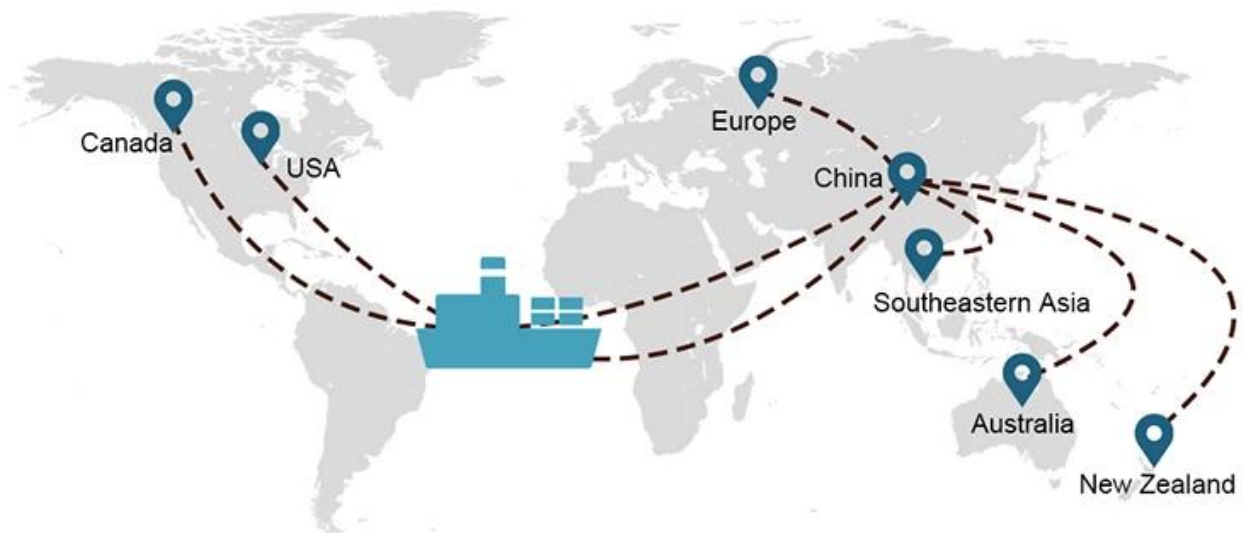

Elección de envío

- **FCL** (La carga de contenedor completo se ofrece puerta a puerta o puerto a puerto y todo lo demás en todo el mundo. Colocamos contenedores en sus instalaciones para adaptarse a su horario y ofrecemos horarios flexibles desde y hacia ubicaciones en todo el mundo para cumplir los requisitos de envío más exigentes. Sea cual sea el destino, entregaremos su carga a tiempo y dentro del presupuesto - **Más allá de las fronteras, de los continentes y del mundo.**)
- **LCL** (Con nuestros servicios de carga inferior al contenedor, ofrecemos capacidad garantizada, salidas regulares y frecuentes y una amplia variedad de destinos, ya sea en rutas intercontinentales o marítimas cortas).

Tiempo de envío

	Estados Unidos / Canadá	Europa	Japón	El sudeste de Asia	Australia	Otros países
El transporte marítimo	DDP 18-22 días	DDP 20-25 días	DDP 5-7 días	DDP 5-7 días	Puerto a puerto	

Shipping Procedure

19 Jun 2020

 From Guangzhou to Davao Philippines fiberglass goo...
★★★★★
My parcel arrived earlier than expected here in Davao City, Philippines. Mr. Alex was very accommodating. He is very patient in answering queries and assisted me very well all throughout the process. Working with him and the company was a great experience and will definitely work with them again.

A*****d
United States

Supplier Service: **Very satisfied** (5 stars)
On-time Shipment: **Very satisfied** (5 stars)

09 Jun 2020

 By sea for DDU service from Guangzhou Shenzhen do...
★★★★★
They are the best freight forwarder, most economical, fastest, best custom clearance, rapid domestic transport door to door service.