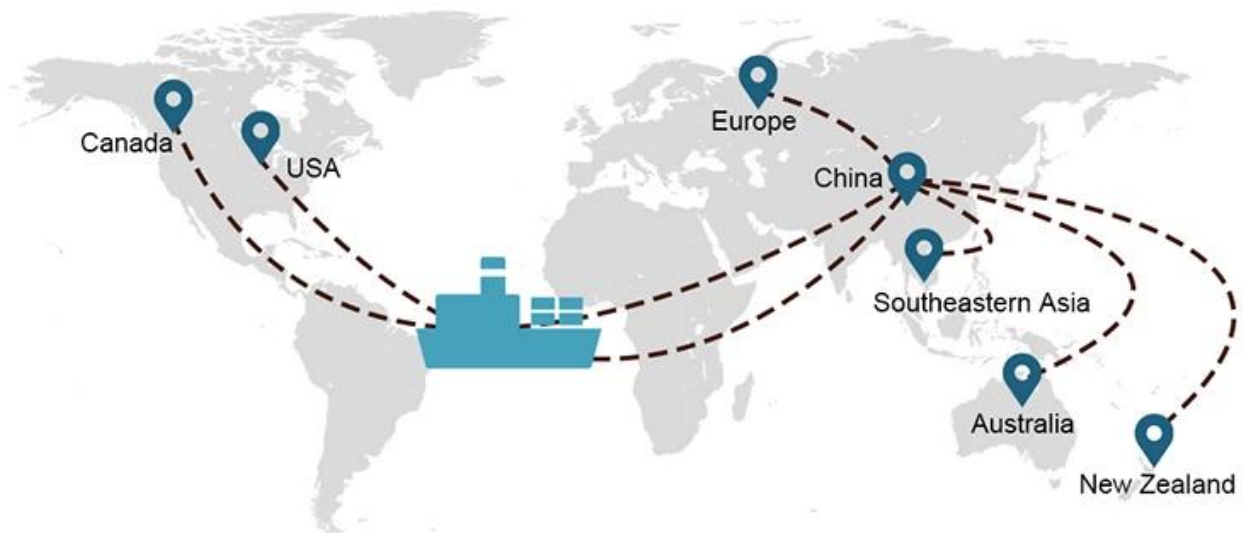

## Elección de envío

- **FCL** (La carga de contenedor completo se ofrece puerta a puerta o puerto a puerto y todo lo demás en todo el mundo. Colocamos contenedores en sus instalaciones para adaptarse a su horario y ofrecemos horarios flexibles desde y hacia ubicaciones en todo el mundo para cumplir los requisitos de envío más exigentes. Sea cual sea el destino, entregaremos su carga a tiempo y dentro del presupuesto - **Más allá de las fronteras, de los continentes y del mundo.** )
- **LCL** (Con nuestros servicios de carga inferior al contenedor, ofrecemos capacidad garantizada, salidas regulares y frecuentes y una amplia variedad de destinos, ya sea en rutas intercontinentales o marítimas cortas).

## Rutas de servicio

## Tiempo de envío

	<b>Estados Unidos / Canadá</b>	<b>Europa</b>	<b>Japón</b>	<b>El sudeste de Asia</b>	<b>Australia</b>	<b>Otros países</b>
<b>EL TRANSPORTE MARÍTIMO</b>	DDP 18-22 días	DDP 20-25 días	DDP 5-7 días	DDP 5-7 días	Puerto a puerto	

19 Jun 2020

 From Guangzhou to Davao Philippines fiberglass goo...  
★★★★★  
My parcel arrived earlier than expected here in Davao City, Philippines. Mr. Alex was very accommodating. He is very patient in answering queries and assisted me very well all throughout the process. Working with him and the company was a great experience and will definitely work with them again.