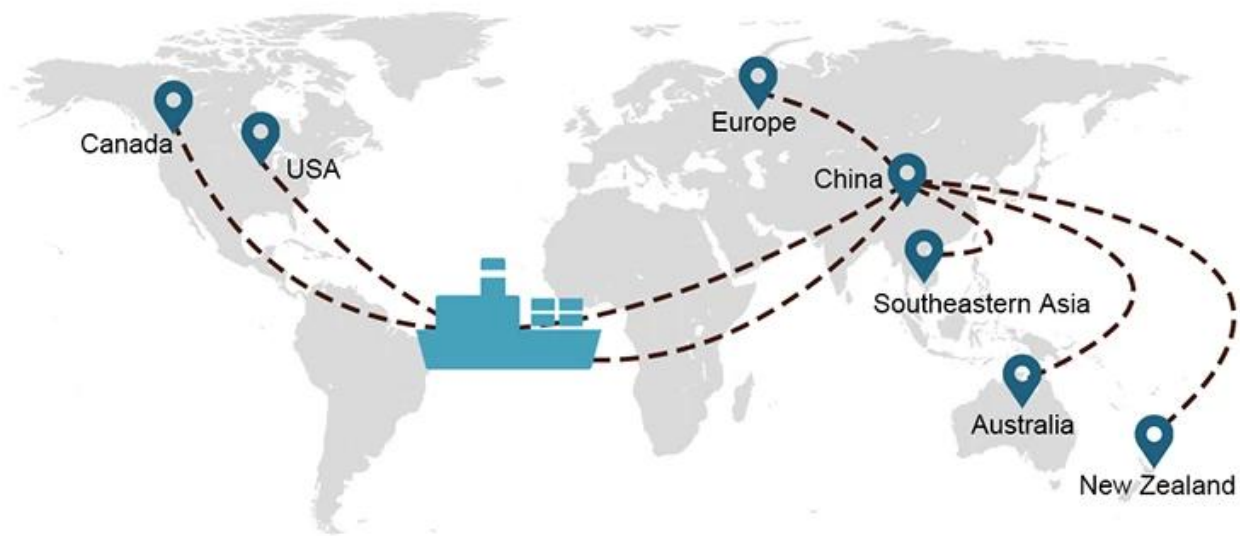

## Opciones de transporte

- **FCL** (Los contenedores completos se cargan de puerta a puerta o de puerto a puerto, y todo lo demás. Ubicamos contenedores en sus instalaciones para cumplir con horarios flexibles en todo el mundo para cumplir con los requisitos de transporte más exigentes. No importa cuál sea el destino es, entregaremos a tiempo y dentro del presupuesto **Más allá de las fronteras, de los continentes y del mundo.** de)
- **LCL** (Somos servicios de carga inferior a un contenedor, brindamos capacidad garantizada, salidas regulares y frecuentes y una amplia gama de destinos, ya sea en líneas marítimas intercontinentales o cortas).

## tiempo de envío

	<b>América / Canadá</b>	<b>Europa</b>	<b>Japón</b>	<b>El sudeste de Asia</b>	<b>Australia</b>	<b>Otros países</b>
<b>Carga marítima</b>	<b>DDP..... 18-22 días</b>	<b>DDP 20-25 días</b>	<b>DDP 5-7 días</b>	<b>DDP 5-7 días</b>	<b>puerto puerto</b>	

19 Jun 2020

 From Guangzhou to Davao Philippines fiberglass goo...  
★★★★★  
My parcel arrived earlier than expected here in Davao City, Philippines. Mr. Alex was very accommodating. He is very patient in answering queries and assisted me very well all throughout the process. Working with him and the company was a great experience and will definitely work with them again.