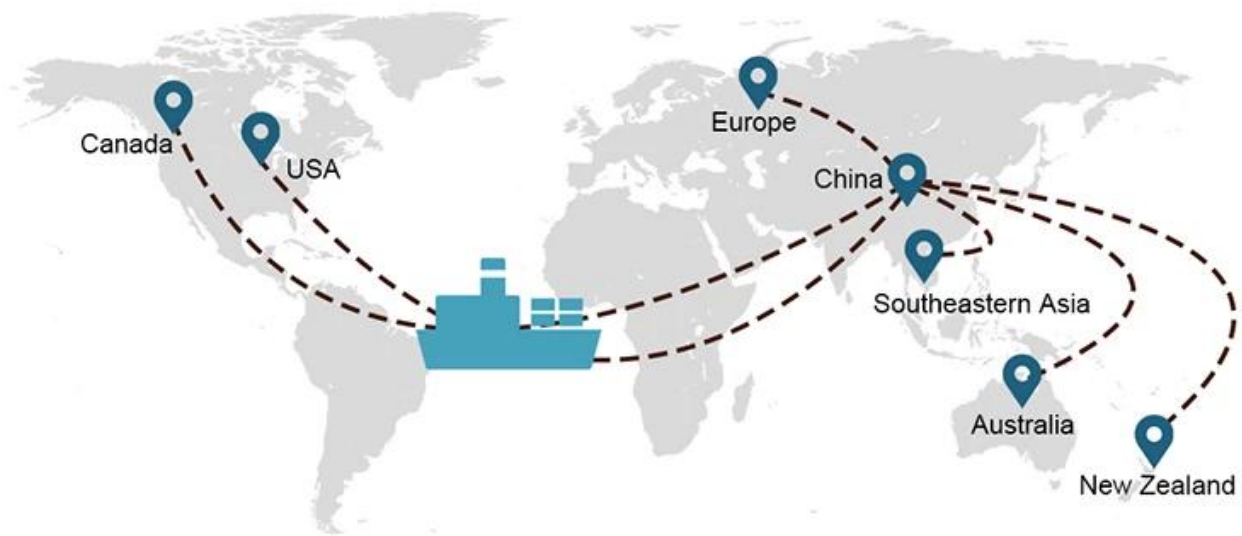

Opciones de transporte

- **FCL** (Los contenedores completos se cargan de puerta a puerta o de puerto a puerto, y todo lo demás. Ubicamos contenedores en sus instalaciones para cumplir con horarios flexibles en todo el mundo para cumplir con los requisitos de transporte más exigentes. No importa cuál sea el destino es, entregaremos a tiempo y dentro del presupuesto **Más allá de las fronteras, de los continentes y del mundo.** de)
- **LCL** (Somos servicios de carga inferior a un contenedor, brindamos capacidad garantizada, salidas regulares y frecuentes y una amplia gama de destinos, ya sea en líneas marítimas intercontinentales o cortas).

ruta de servicio

tiempo de envío

	América / Canadá	Europa	Japón	El sudeste de Asia	Australia	Otros países
Carga marítima	DDP..... 18-22 días	DDP 20-25 días	DDP 5-7 días	DDP 5-7 días	puerto puerto	

Shipping Procedure

19 Jun 2020

 From Guangzhou to Davao Philippines fiberglass goo...
★★★★★
My parcel arrived earlier than expected here in Davao City, Philippines. Mr. Alex was very accommodating. He is very patient in answering queries and assisted me very well all throughout the process. Working with him and the company was a great experience and will definitely work with them again.

A*****d
United States

Supplier Service: **Very satisfied** (5 stars)
On-time Shipment: **Very satisfied** (5 stars)

09 Jun 2020

 By sea for DDU service from Guangzhou Shenzhen do...
★★★★★
They are the best freight forwarder, most economical, fastest, best custom clearance, rapid domestic transport door to door service.