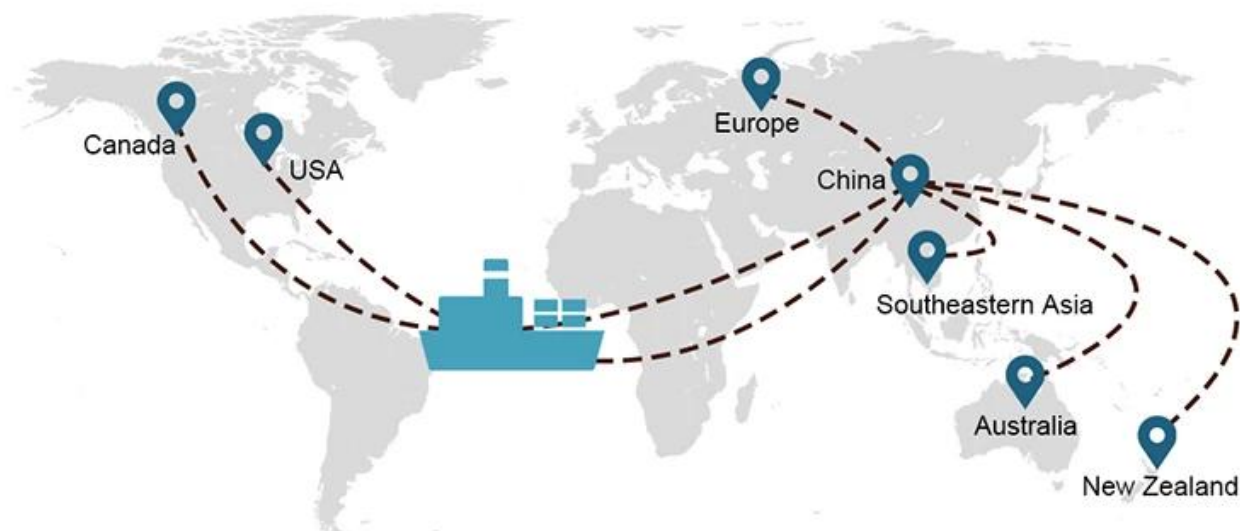

Choix d'expédition

- **FCL** (Le chargement complet de conteneurs est proposé sur une base porte-à-porte ou port à port et tout le reste partout dans le monde. Nous positionnons des conteneurs dans votre installation en fonction de votre emploi du temps et proposons des horaires flexibles vers et depuis des emplacements dans le monde entier pour répondre exigences d'expédition les plus exigeantes Quelle que soit la destination, nous livrerons votre cargaison à temps et dans les limites du budget - **Au-delà des frontières, à travers les continents et à travers le monde.**)
- **LCL** (Avec nos services Less than Container Load, nous offrons une capacité garantie, des départs réguliers et fréquents et un vaste choix de destinations - que ce soit sur des routes intercontinentales ou maritimes à courte distance.)

Temps d'expédition

	États-Unis/Canada	Europe	Japon	Asie du sud est	Australie	Autres pays
Fret maritime	DDP 18-22 jours	DDP 20-25 jours	DDP 5-7 jours	DDP 5-7 jours	port à port	

Shipping Procedure

1) Offer Shipping Schedule

19 Jun 2020

 From Guangzhou to Davao Philippines fiberglass goo...
★★★★★
My parcel arrived earlier than expected here in Davao City, Philippines. Mr. Alex was very accommodating. He is very patient in answering queries and assisted me very well all throughout the process. Working with him and the company was a great experience and will definitely work with them again.

A*****d
United States

Supplier Service: **Very satisfied** (5 stars)
On-time Shipment: **Very satisfied** (5 stars)

09 Jun 2020

 By sea for DDU service from Guangzhou Shenzhen do...
★★★★★
They are the best freight forwarder, most economical, fastest, best custom clearance, rapid domestic transport door to door service.