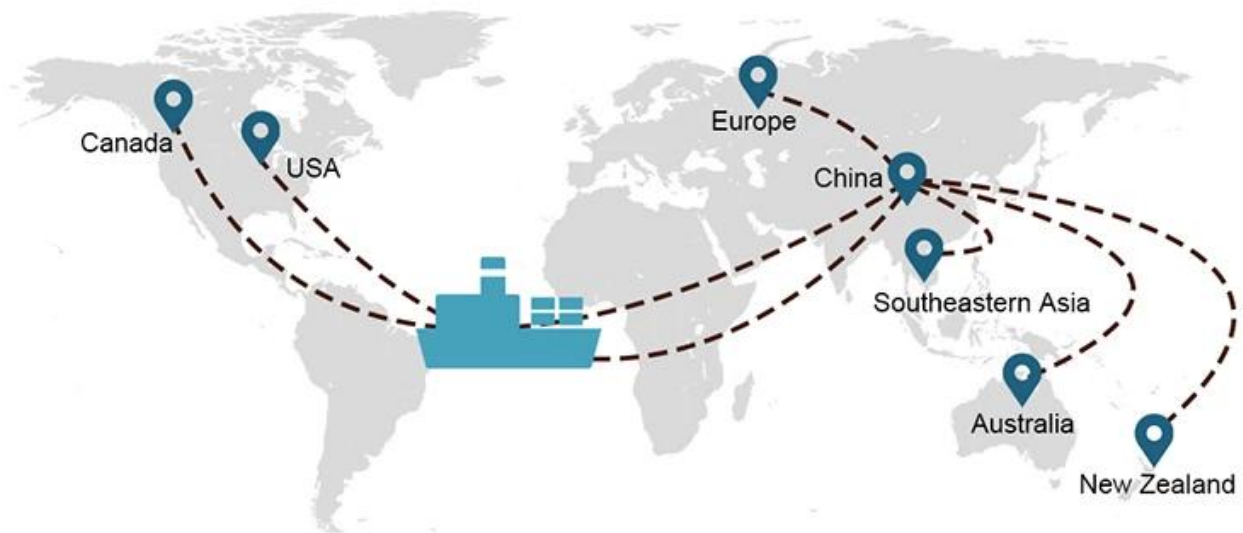

Choix d'expédition

- **FCL** (Le chargement complet de conteneurs est proposé sur une base porte-à-porte ou port à port et tout le reste partout dans le monde. Nous positionnons des conteneurs dans votre installation en fonction de votre emploi du temps et proposons des horaires flexibles vers et depuis des emplacements dans le monde entier pour répondre exigences d'expédition les plus exigeantes Quelle que soit la destination, nous livrerons votre cargaison à temps et dans les limites du budget - **Au-delà des frontières, à travers les continents et à travers le monde.**)
- **LCL** (Avec nos services Less than Container Load, nous offrons une capacité garantie, des départs réguliers et fréquents et un vaste choix de destinations - que ce soit sur des routes intercontinentales ou maritimes à courte distance.)

Temps d'expédition

	États-Unis/Canada	Europe	Japon	Asie du sud est	Australie	Autres pays
Fret maritime	DDP 18-22 jours	DDP 20-25 jours	DDP 5-7 jours	DDP 5-7 jours	port à port	

Shipping Procedure

1) Offer Shipping Schedule

19 Jun 2020

 From Guangzhou to Davao Philippines fiberglass goo...
★★★★★
My parcel arrived earlier than expected here in Davao City, Philippines. Mr. Alex was very accommodating. He is very patient in answering queries and assisted me very well all throughout the process. Working with him and the company was a great experience and will definitely work with them again.

A*****d
United States

Supplier Service: **Very satisfied** (5 stars)
On-time Shipment: **Very satisfied** (5 stars)

09 Jun 2020

 By sea for DDU service from Guangzhou Shenzhen do...
★★★★★
They are the best freight forwarder, most economical, fastest, best custom clearance, rapid domestic transport door to door service.