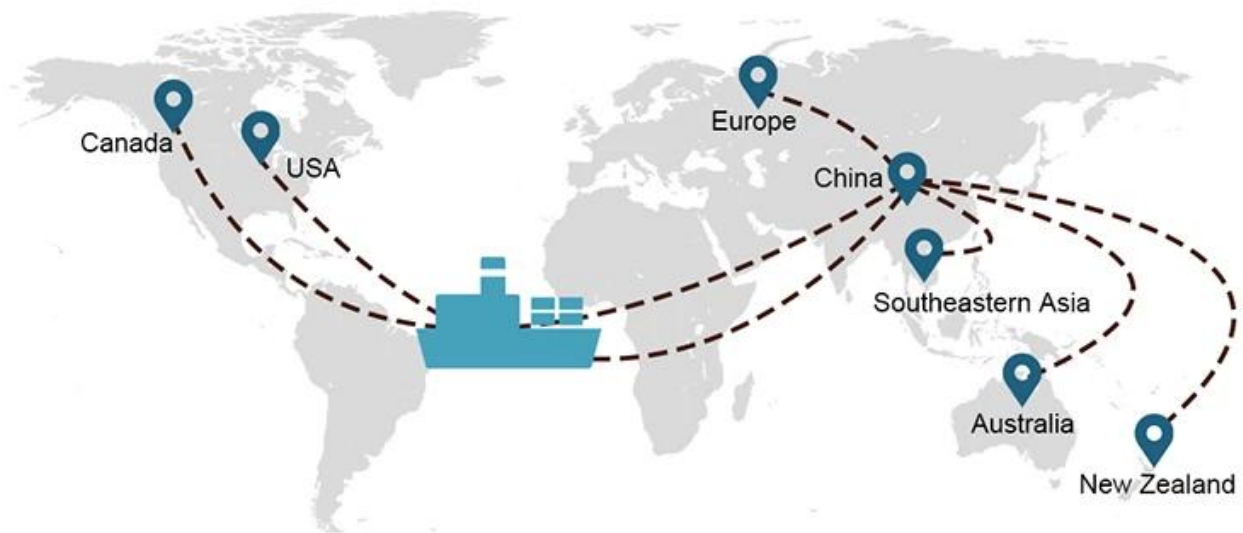

Meilleur prix Guangdong aux États-Unis expédition de fret international aérien

FRET MARITIME est un service polyvalent que nous offrons à ceux qui souhaitent transporter des envois plus importants qui ne sont pas sensibles au facteur temps.

Choix d'expédition

- **FCL** (Le chargement complet de conteneurs est proposé sur une base porte-à-porte ou port à port et tout le reste partout dans le monde. Nous positionnons des conteneurs dans votre installation en fonction de votre emploi du temps et proposons des horaires flexibles vers et depuis des emplacements dans le monde entier pour répondre les exigences d'expédition les plus exigeantes. Quelle que soit la destination, nous livrerons votre cargaison à temps et dans les limites du budget - **Au-delà des frontières, à travers les continents et à travers le monde.**)
- **LCL** (Avec nos services Less than Container Load, nous offrons une capacité garantie, des départs réguliers et fréquents et un vaste choix de destinations - que ce soit sur des routes intercontinentales ou maritimes à courte distance.)

Temps d'expédition

	États-Unis/Canada	Europe	Japon	Asie du sud est	Australie	Autres pays
Fret maritime	DDP 18-22 jours	DDP 20-25 jours	DDP 5-7 jours	DDP 5-7 jours	port à port	

Shipping Procedure

1) Offer Shipping Schedule

19 Jun 2020

 From Guangzhou to Davao Philippines fiberglass goo...
★★★★★
My parcel arrived earlier than expected here in Davao City, Philippines. Mr. Alex was very accommodating. He is very patient in answering queries and assisted me very well all throughout the process. Working with him and the company was a great experience and will definitely work with them again.