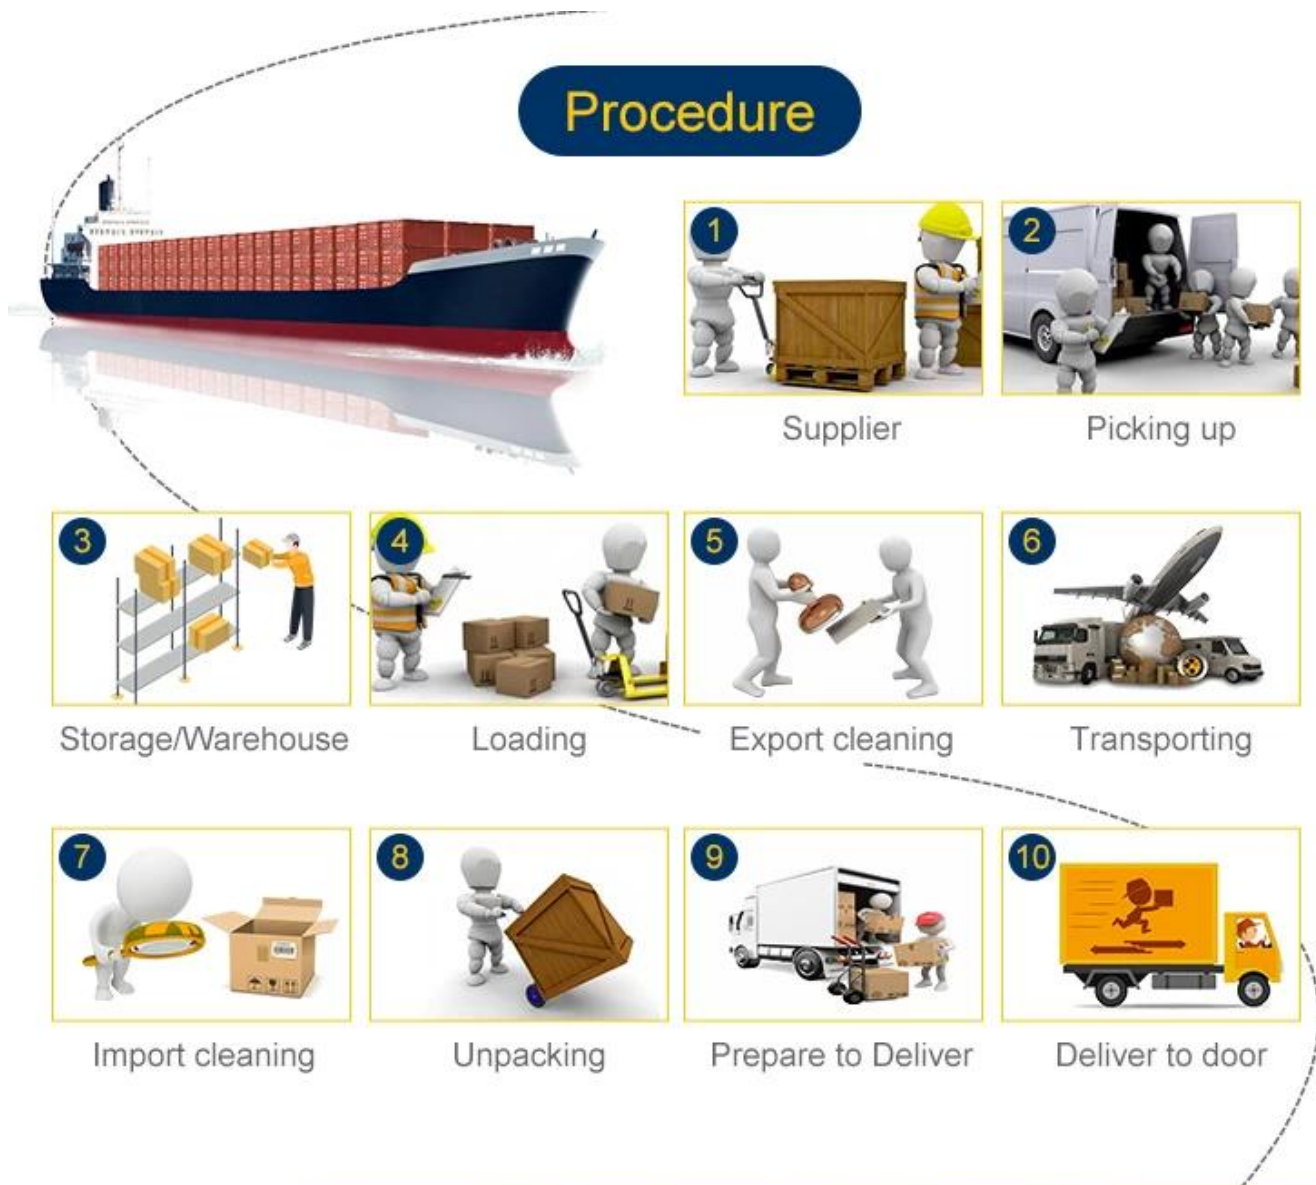

9.Dropshipping pour protéger votre secret commercial.