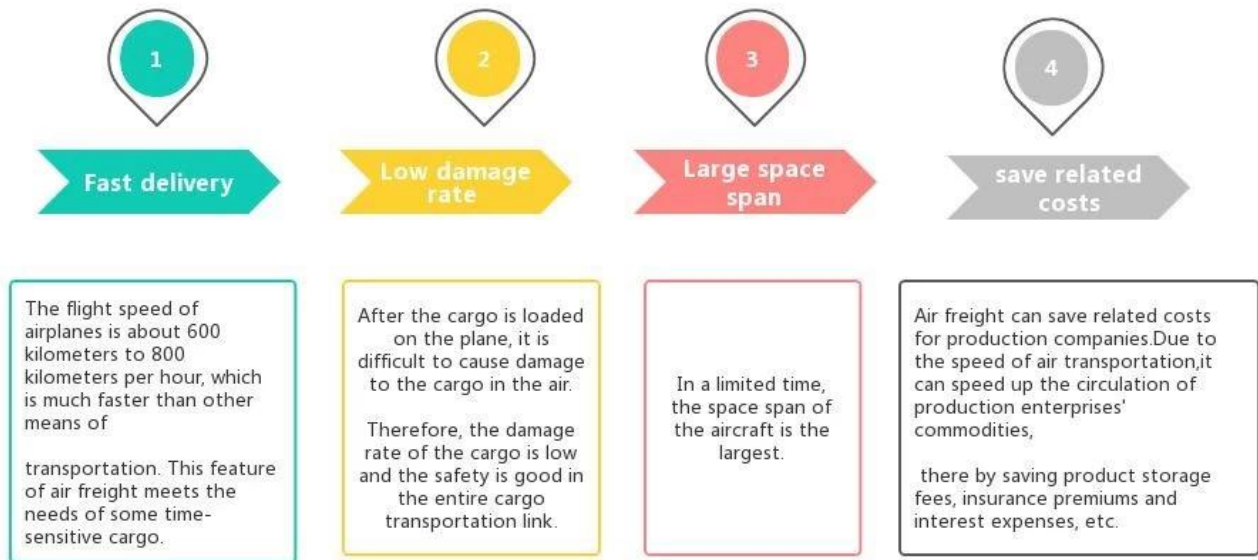

[Porte à porte Fret aérien](#) de shenzhen chine vers l'alleMagne tarifs d'expédition services logistiques

SUNNY WORLDWIDE

AIR SHIPPING

Avantages du fret aérien

Pourquoi choisir Sunny ?

☐ **Porte à port, porte à porte** , pas de problèmes pour nous, et nous essayons de notre mieux porte à votre cœur.

Prestation principale

Fret maritime : Coopérez avec la société principale du navire, comme OOCL APLKline/ MSC/ HPL, espace d'expédition et prix stables.

Fret aérien : Départ du port aérien principal en Chine, comme PEK/ TSN/ TAO/ PVG/ NKG/ XMN/ CAN/SZX/ HKG/ DLC/ WUH, avec des tarifs de transport aérien compétitifs