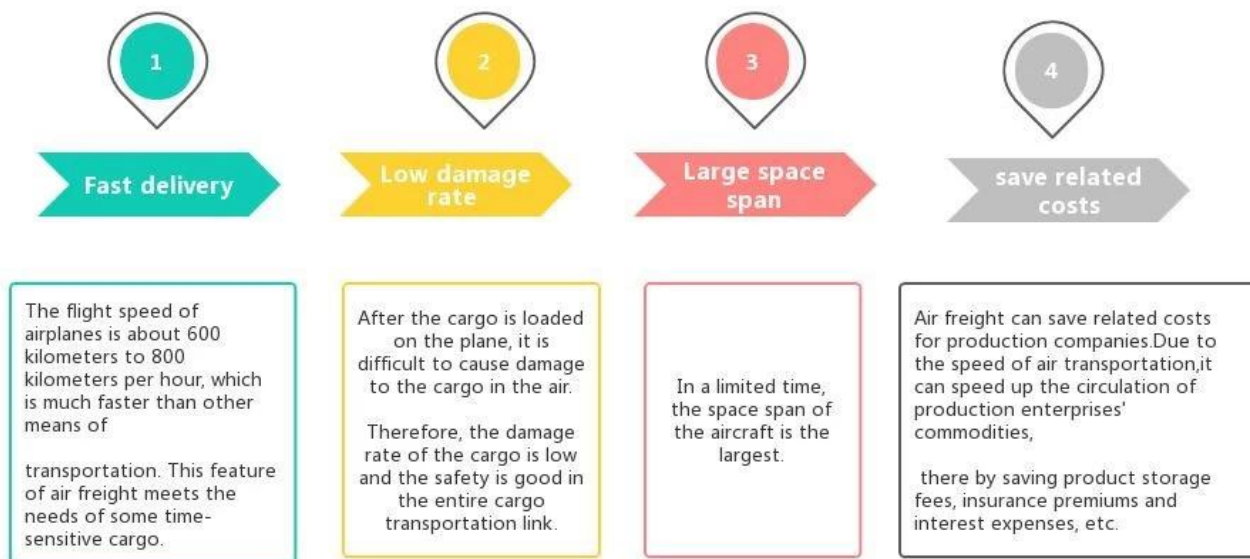

EXW FOB CIF DDP service porte à porte Meilleur transitaire fret par mer International De Chine à Cebu Manille Philippines

## Avantages du fret aérien