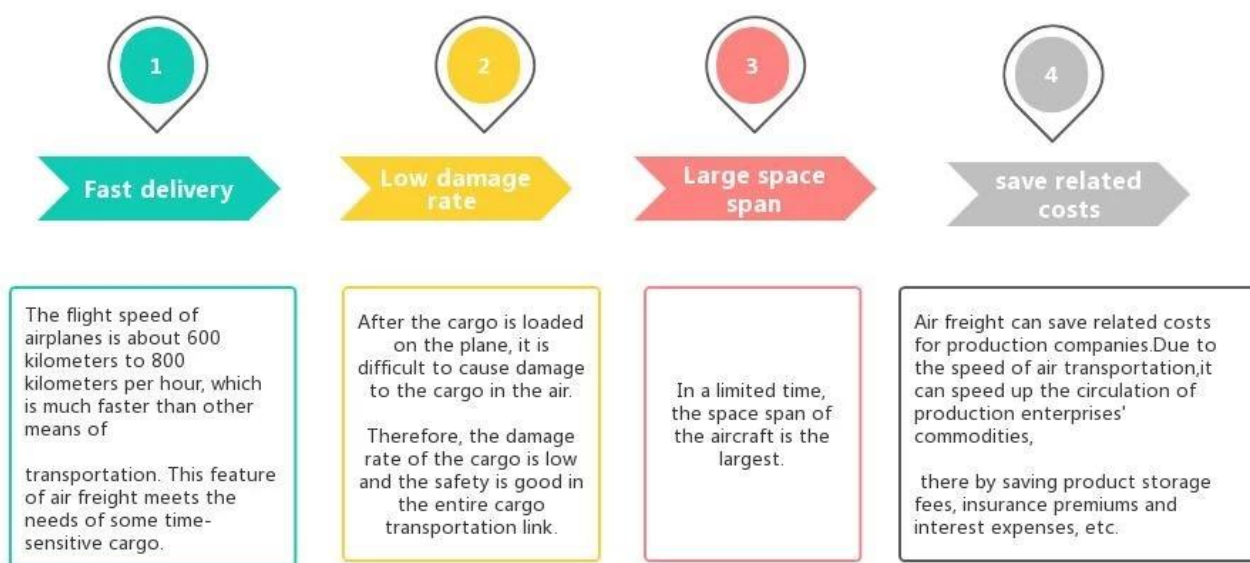

FCL LCL CIF EXW FOB service porte à porte de la Chine à Cebu Manille Philippines fret maritime expédition meilleur fret

Avantages du fret aérien

Pourquoi choisir Sunny ?

□ **Porte à port, porte à porte** , pas de problèmes pour nous, et nous essayons de notre mieux porte à votre cœur.