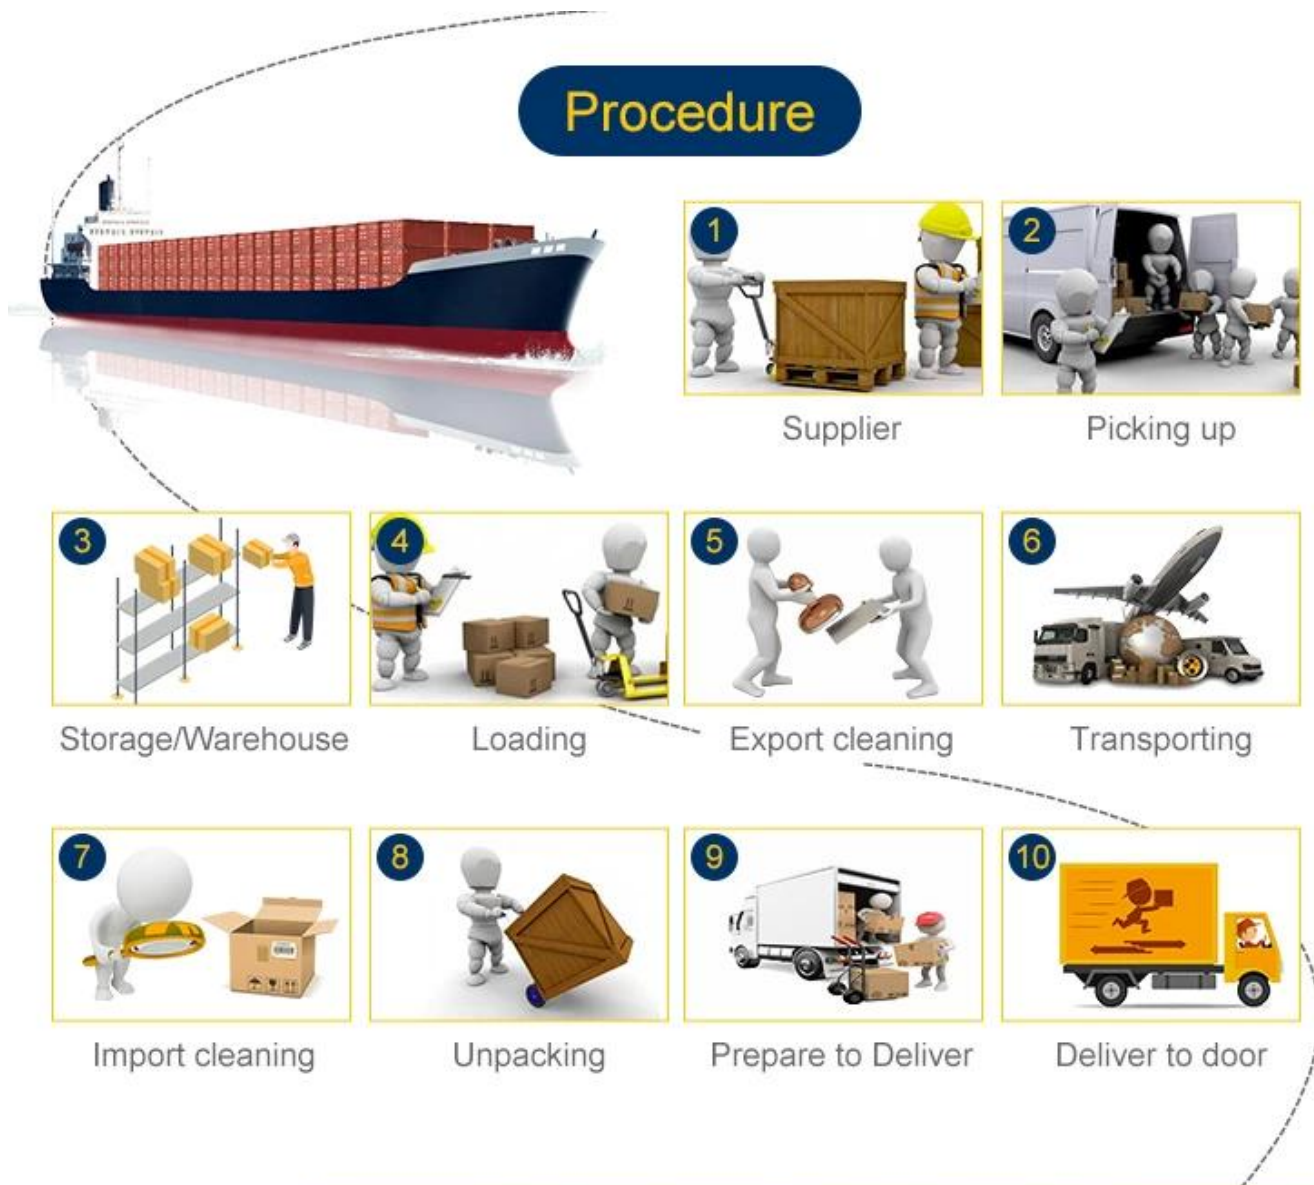

9.Dropshipping pour protéger votre secret commercial.