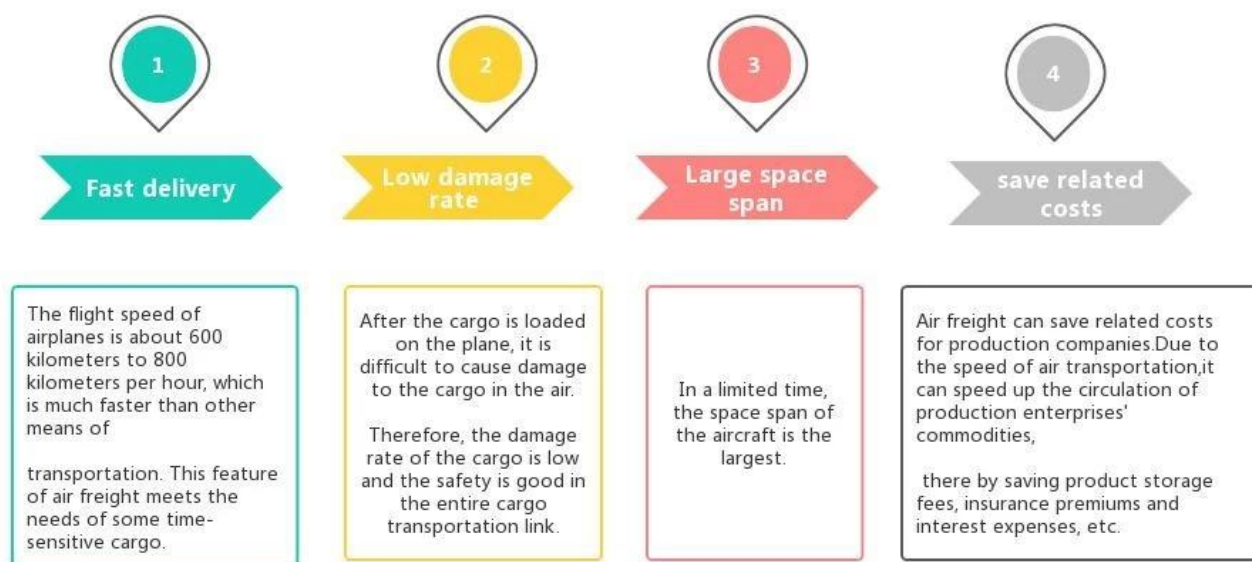

Meilleurs tarifs professionnels expédition de fret maritime porte à porte du service chinois FOB EXW DDP à Cebu Manille Philippines

## Avantages du fret aérien