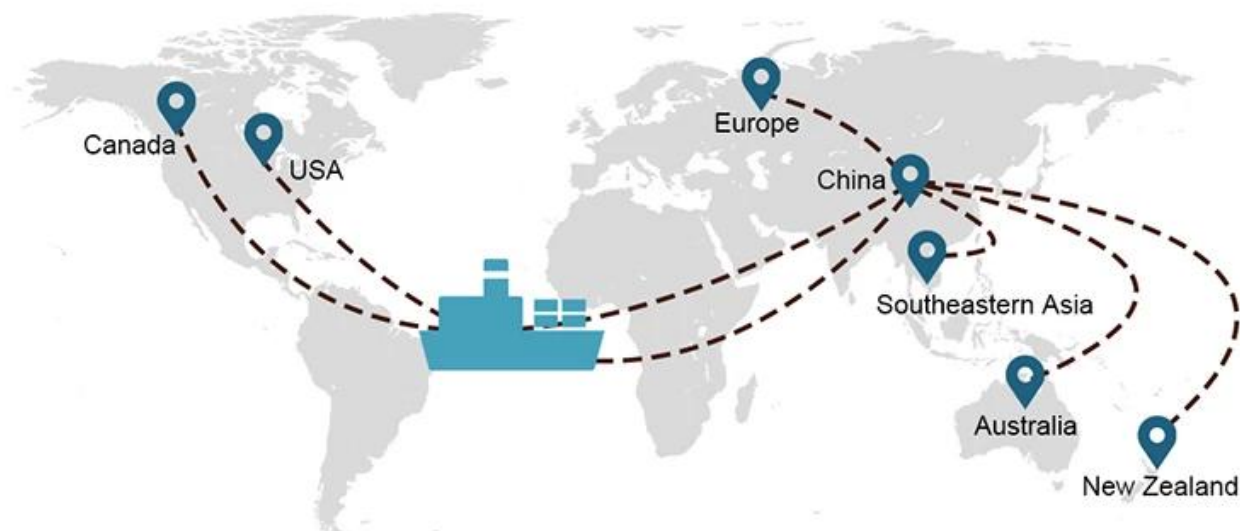

Choix d'expédition

- **FCL** (Le chargement complet de conteneurs est proposé sur une base porte-à-porte ou port à port et tout le reste partout dans le monde. Nous positionnons des conteneurs dans votre installation en fonction de votre emploi du temps et proposons des horaires flexibles vers et depuis des emplacements dans le monde entier pour répondre les exigences d'expédition les plus exigeantes. Quelle que soit la destination, nous livrerons votre cargaison à temps et dans les limites du budget - **Au-delà des frontières, à travers les continents et à travers le monde.**)
- **LCL** (Avec nos services Less than Container Load, nous offrons une capacité garantie, des départs réguliers et fréquents et un vaste choix de destinations - que ce soit sur des routes intercontinentales ou maritimes à courte distance.)

Temps d'expédition

	États-Unis/Canada	Europe	Japon	Asie du sud est	Australie	Autres pays
Fret maritime	DDP 18-22 jours	DDP 20-25 jours	DDP 5-7 jours	DDP 5-7 jours	port à port	

Shipping Procedure

1) Offer Shipping Schedule

19 Jun 2020

 From Guangzhou to Davao Philippines fiberglass goo...
★★★★★
My parcel arrived earlier than expected here in Davao City, Philippines. Mr. Alex was very accommodating. He is very patient in answering queries and assisted me very well all throughout the process. Working with him and the company was a great experience and will definitely work with them again.

A*****d
United States

Supplier Service: **Very satisfied** (5 stars)
On-time Shipment: **Very satisfied** (5 stars)

09 Jun 2020

 By sea for DDU service from Guangzhou Shenzhen do...
★★★★★
They are the best freight forwarder, most economical, fastest, best custom clearance, rapid domestic transport door to door service.