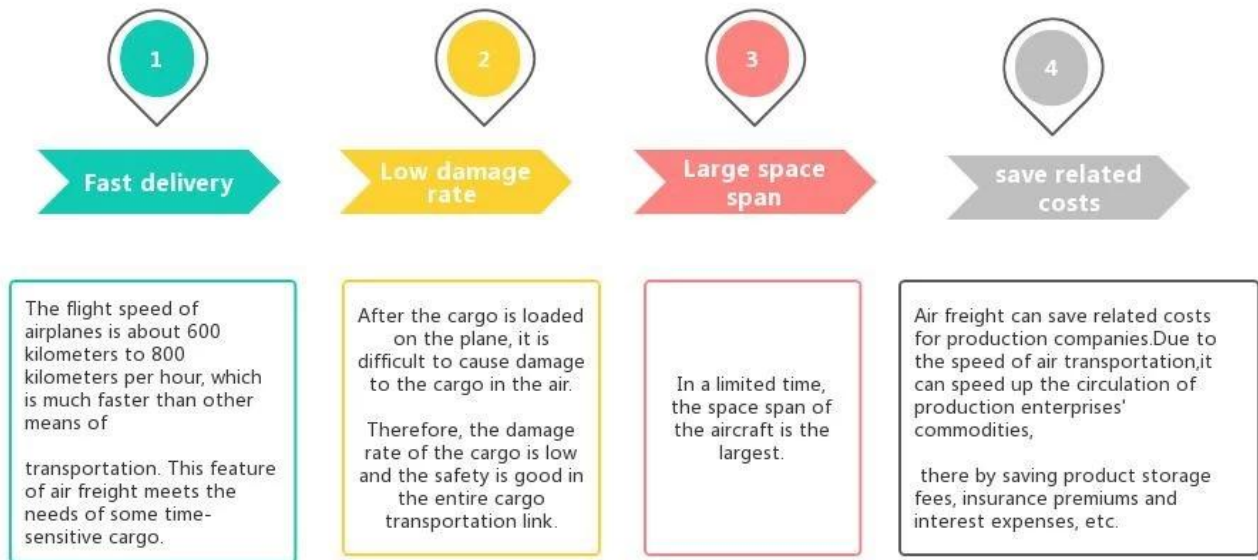

**Agent Maritime porte à porte de la Chine au Canada**  
**Agent maritime de Toronto livraison express [par avion](#)**

**SUNNY WORLDWIDE**

**AIR SHIPPING**

**Avantages du fret aérien**

## Pourquoi choisir Sunny ?

☐ **Porte à bâbord, porte à porte** , aucun problème pour nous, et nous faisons de notre mieux pour atteindre votre cœur.

☐ Nous sommes **baby-sitters logistiques** de vos cargaisons. ☐ Avoir un **Equipe professionnelle** division du travail et coopération.

## Service principal

**Fret maritime** : Coopérer avec la principale compagnie maritime, comme OOCL APLKline/ MSC/ HPL, espace d'expédition et prix stables.

**Fret aérien** : Départ du principal port aérien de Chine, comme PEK/ TSN/ TAO/ PVG/ NKG/ XMN/ CAN/SZX/ HKG/ DLC/ WUH, avec des tarifs de transport aérien compétitifs