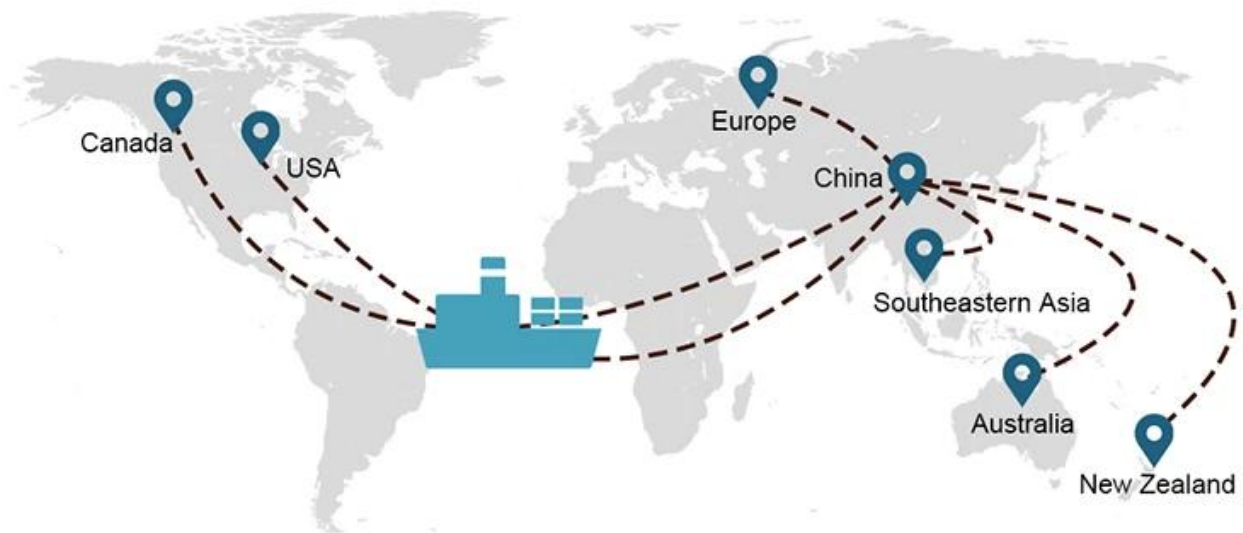

Options de transport

- **FCL** (Les conteneurs complets sont chargés porte-à-porte ou port à port, et tout le reste. Nous localisons les conteneurs dans votre installation pour respecter des horaires flexibles dans le monde entier afin de répondre aux exigences de transport les plus exigeantes. destination est, nous livrerons à temps et dans les limites du budget **Au-delà des frontières, à travers les continents et à travers le monde.** de)
- **LCL** (Nous sommes moins que des services de chargement de conteneurs, nous offrons une capacité garantie, des départs réguliers et fréquents et un large éventail de destinations, que ce soit sur des lignes intercontinentales ou maritimes à courte distance.)

temps d'expédition

	Amérique / Canada	Europe	Japon	Asie du sud est	Australie	Autres pays
fret maritime	DDP..... 18-22 jours	DDP 20-25 jours	DDP 5-7 jours	DDP 5-7 jours	Port portuaire	

Shipping Procedure

19 Jun 2020

 From Guangzhou to Davao Philippines fiberglass goo...
★★★★★
My parcel arrived earlier than expected here in Davao City, Philippines. Mr. Alex was very accommodating. He is very patient in answering queries and assisted me very well all throughout the process. Working with him and the company was a great experience and will definitely work with them again.

A*****d
United States

Supplier Service: **Very satisfied** (5 stars)
On-time Shipment: **Very satisfied** (5 stars)

09 Jun 2020

 By sea for DDU service from Guangzhou Shenzhen do...
★★★★★
They are the best freight forwarder, most economical, fastest, best custom clearance, rapid domestic transport door to door service.