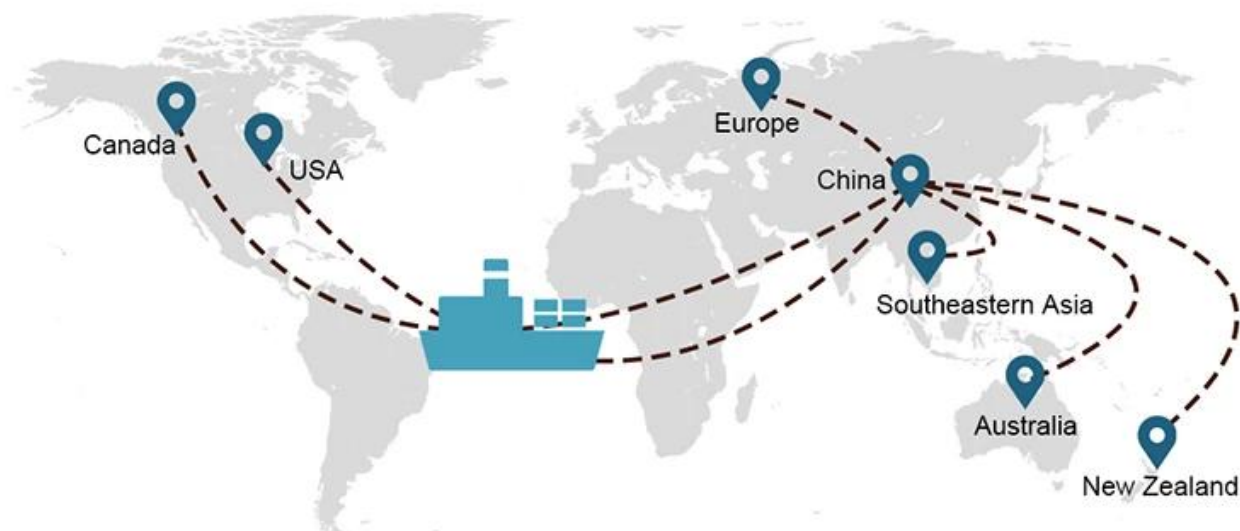

1) Ressources de transport maritime international

Nous travaillons avec de nombreux armateurs, qui peuvent vous aider à expédier votre cargaison partout dans le monde grâce à un riche réseau de routes maritimes.

Choix d'expédition

- **FCL** (Le chargement complet de conteneurs est proposé sur une base porte-à-porte ou port à port et tout le reste partout dans le monde. Nous positionnons des conteneurs dans votre installation en fonction de votre emploi du temps et proposons des horaires flexibles vers et depuis des emplacements dans le monde entier pour répondre exigences d'expédition les plus exigeantes Quelle que soit la destination, nous livrerons votre cargaison à temps et dans les limites du budget - **Au-delà des frontières, à travers les continents et à travers le monde.**)
- **LCL** (Avec nos services Less than Container Load, nous offrons une capacité garantie, des départs réguliers et fréquents et un vaste choix de destinations - que ce soit sur des routes intercontinentales ou maritimes à courte distance.)

Temps d'expédition

	États-Unis/Canada	Europe	Japon	Asie du sud est	Australie	Autres pays
Fret maritime	DDP 18-22 jours	DDP 20-25 jours	DDP 5-7 jours	DDP 5-7 jours	port à port	

Shipping Procedure

1) Offer Shipping Schedule

19 Jun 2020

 From Guangzhou to Davao Philippines fiberglass goo...
★★★★★
My parcel arrived earlier than expected here in Davao City, Philippines. Mr. Alex was very accommodating. He is very patient in answering queries and assisted me very well all throughout the process. Working with him and the company was a great experience and will definitely work with them again.