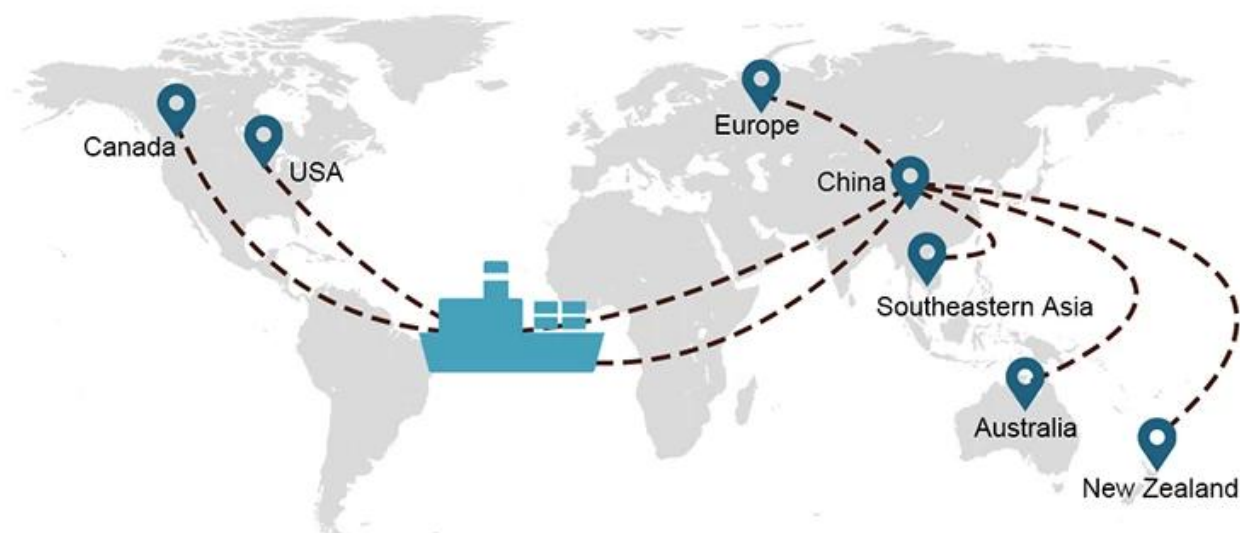

## Options de transport

- **FCL** (Les conteneurs complets sont chargés porte-à-porte ou port à port, et tout le reste. Nous localisons les conteneurs dans votre installation pour respecter des horaires flexibles dans le monde entier afin de répondre aux exigences de transport les plus exigeantes. destination est, nous livrerons à temps et dans les limites du budget **Au-delà des frontières, à travers les continents et à travers le monde.** de)
- **LCL** (Nous sommes moins que des services de chargement de conteneurs, nous offrons une capacité garantie, des départs réguliers et fréquents et un large éventail de destinations, que ce soit sur des lignes intercontinentales ou maritimes à courte distance.)

## temps d'expédition

	Amérique / Canada	Europe	Japon	Asie du sud est	Australie	Autres pays
<b>fret maritime</b>	DDP..... 18-22 jours	DDP 20-25 jours	DDP 5-7 jours	DDP 5-7 jours	Port portuaire	

19 Jun 2020

 From Guangzhou to Davao Philippines fiberglass goo...  
★★★★★  
My parcel arrived earlier than expected here in Davao City, Philippines. Mr. Alex was very accommodating. He is very patient in answering queries and assisted me very well all throughout the process. Working with him and the company was a great experience and will definitely work with them again.