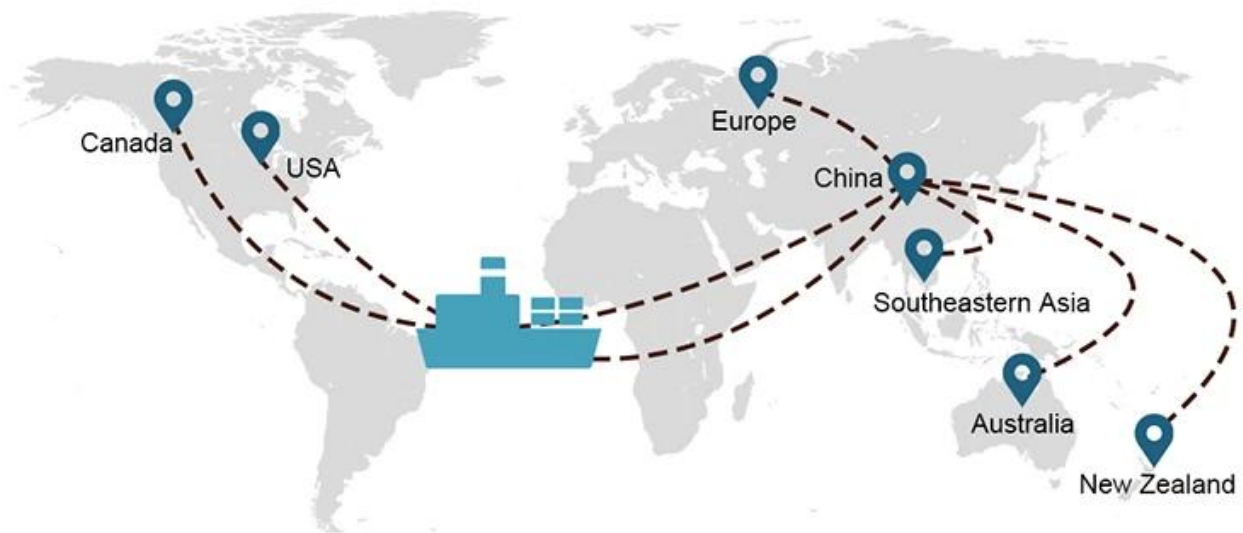

Options de transport

- **FCL** (Les conteneurs pleins sont chargés sur une base porte-à-porte ou port-à-port, et tout le reste. Nous localisons les conteneurs dans votre établissement pour respecter des horaires flexibles dans le monde entier afin de répondre aux exigences de transport les plus exigeantes. Quel que soit le destination est, nous allons livrer à temps et dans les limites du budget **Au-delà des frontières, des continents et du monde entier.** de)
- **LCL** (Nous sommes moins que des services de chargement de conteneurs, nous offrons une capacité garantie, des départs réguliers et fréquents et un large éventail de destinations, que ce soit sur des lignes intercontinentales ou à courte distance.)

temps d'expédition

	Amérique / Canada	Europe	Japon	Asie du sud est	Australie	Autres pays
fret maritime	DDP..... 18-22 jours	DDP 20-25 jours	DDP 5-7 jours	DDP 5-7 jours	Port portuaire	

Shipping Procedure

19 Jun 2020

 From Guangzhou to Davao Philippines fiberglass goo...
★★★★★
My parcel arrived earlier than expected here in Davao City, Philippines. Mr. Alex was very accommodating. He is very patient in answering queries and assisted me very well all throughout the process. Working with him and the company was a great experience and will definitely work with them again.

A*****d
United States

Supplier Service: **Very satisfied** (5 stars)
On-time Shipment: **Very satisfied** (5 stars)

09 Jun 2020

 By sea for DDU service from Guangzhou Shenzhen do...
★★★★★
They are the best freight forwarder, most economical, fastest, best custom clearance, rapid domestic transport door to door service.