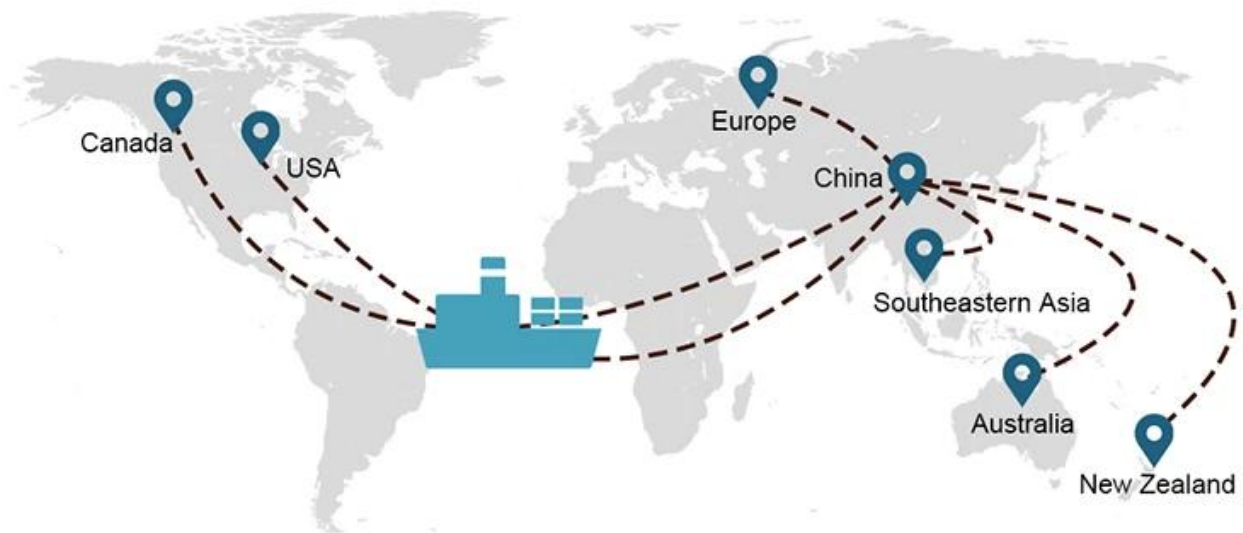

Choix d'expédition

- **FCL** (Le chargement complet de conteneurs est proposé sur une base porte-à-porte ou port à port et tout le reste partout dans le monde. Nous positionnons des conteneurs dans votre installation en fonction de votre emploi du temps et proposons des horaires flexibles vers et depuis des emplacements dans le monde entier pour répondre les exigences d'expédition les plus exigeantes. Quelle que soit la destination, nous livrerons votre cargaison à temps et dans les limites du budget - **Au-delà des frontières, à travers les continents et à travers le monde.**)
- **LCL** (Avec nos services Less than Container Load, nous offrons une capacité garantie, des départs réguliers et fréquents et un vaste choix de destinations - que ce soit sur des routes intercontinentales ou maritimes à courte distance.)

Temps d'expédition

	États-Unis/Canada	Europe	Japon	Asie du sud est	Australie	Autres pays
Fret maritime	DDP 18-22 jours	DDP 20-25 jours	DDP 5-7 jours	DDP 5-7 jours	port à port	

Shipping Procedure

1) Offer Shipping Schedule

19 Jun 2020

 From Guangzhou to Davao Philippines fiberglass goo...
★★★★★
My parcel arrived earlier than expected here in Davao City, Philippines. Mr. Alex was very accommodating. He is very patient in answering queries and assisted me very well all throughout the process. Working with him and the company was a great experience and will definitely work with them again.

A*****d
United States

Supplier Service: **Very satisfied** (5 stars)
On-time Shipment: **Very satisfied** (5 stars)

09 Jun 2020

 By sea for DDU service from Guangzhou Shenzhen do...
★★★★★
They are the best freight forwarder, most economical, fastest, best custom clearance, rapid domestic transport door to door service.