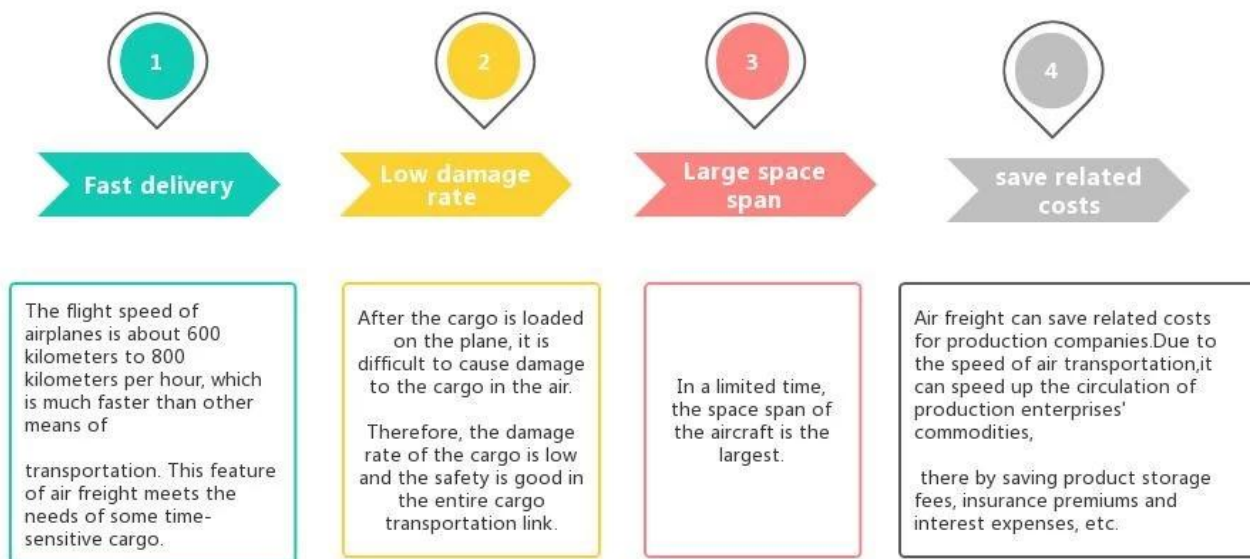

Fret Maritime professionnel DDP porte à porte de la Chine à Cebu Manille Philippines meilleurs tarifs service d'expédition

Avantages du fret aérien

Pourquoi choisir Sunny ?

□ **Porte à port, porte à porte** , pas de problèmes pour nous, et nous essayons de notre mieux porte à votre cœur.