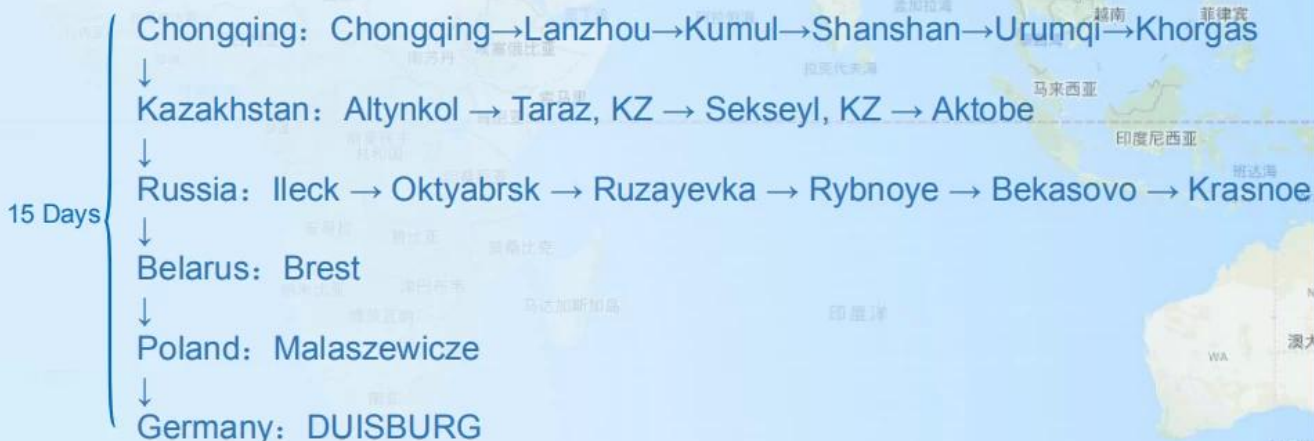

**Transporteur ferroviaire Chine Note d'expédition pas cher  
FCL LCL à Europ France**

# Yuxinou Railway

Sunny Worldwide Logistics (Shenzhen) Ltd.