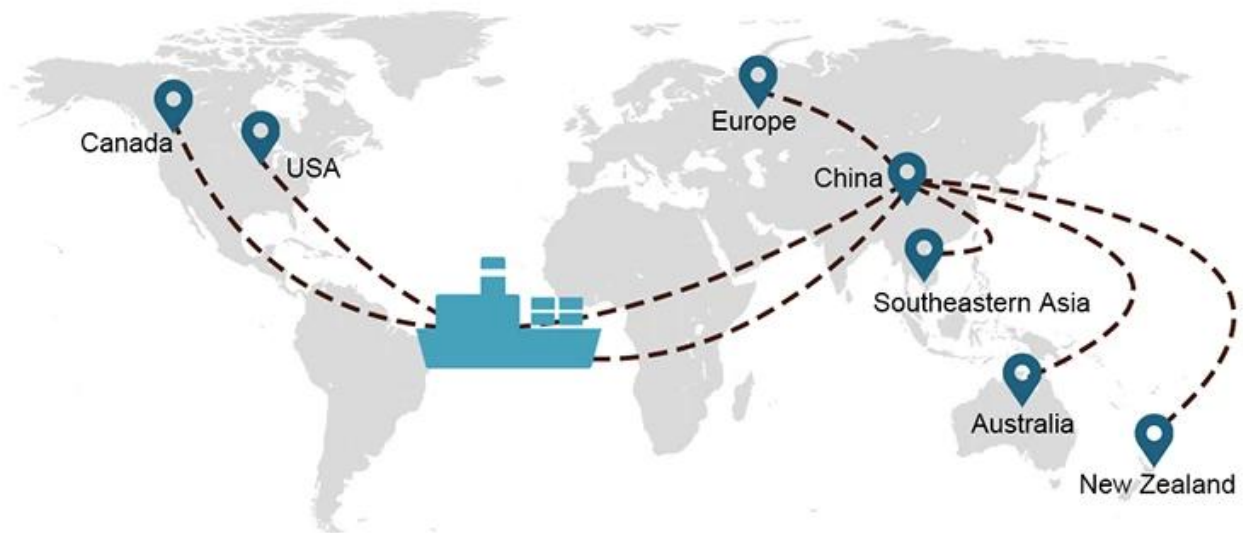

Fret maritime Chine vers Philippines DDP DDU avec dédouanement de Guangzhou à Manille

FRET MARITIME est un service polyvalent que nous offrons à ceux qui souhaitent transporter des envois plus importants qui ne sont pas sensibles au facteur temps.

Choix d'expédition

- **FCL** (Le chargement complet de conteneurs est proposé sur une base porte-à-porte ou port à port et tout le reste partout dans le monde. Nous positionnons des conteneurs dans votre installation en fonction de votre emploi du temps et proposons des horaires flexibles vers et depuis des emplacements dans le monde entier pour répondre les exigences d'expédition les plus exigeantes. Quelle que soit la destination, nous livrerons votre cargaison à temps et dans les limites du budget - **Au-delà des frontières, à travers les continents et à travers le monde.**)
- **LCL** (Avec nos services Less than Container Load, nous offrons une capacité garantie, des départs réguliers et fréquents et un vaste choix de destinations - que ce soit sur des routes intercontinentales ou maritimes à courte distance.)

Temps d'expédition

	États-Unis/Canada	Europe	Japon	Asie du sud est	Australie	Autres pays
Fret maritime	DDP 18-22 jours	DDP 20-25 jours	DDP 5-7 jours	DDP 5-7 jours	port à port	

Shipping Procedure

1) Offer Shipping Schedule

 From Guangzhou to Davao Philippines fiberglass goo...
★★★★★
My parcel arrived earlier than expected here in Davao City, Philippines. Mr. Alex was very accommodating. He is very patient in answering queries and assisted me very well all throughout the process. Working with him and the company was a great experience and will definitely work with them again.