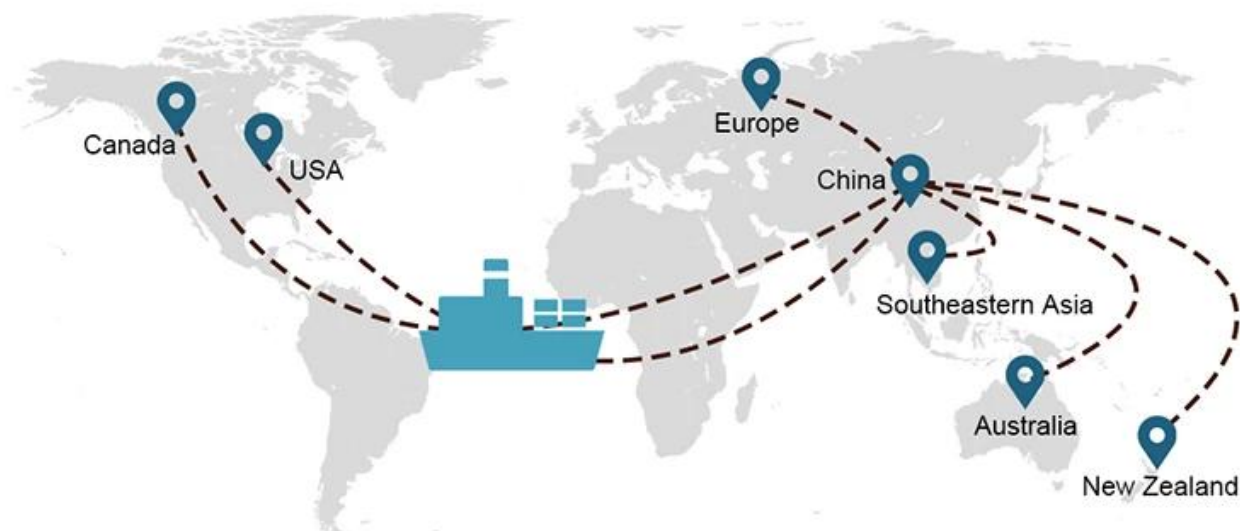

## 1) Ressources de transport maritime international

Nous travaillons avec de nombreux armateurs, ce qui peut vous aider à expédier votre cargaison partout dans le monde grâce à un riche réseau de routes maritimes.

## Choix d'expédition

- **FCL** (Le chargement complet des conteneurs est proposé sur une base porte-à-porte ou port-à-port et tout ce qui se trouve entre les deux partout dans le monde. Nous positionnons les conteneurs dans votre établissement en fonction de votre emploi du temps et proposons des horaires flexibles vers et depuis des emplacements dans le monde entier pour répondre les exigences d'expédition les plus exigeantes. Quelle que soit la destination, nous livrerons votre cargaison à temps et dans les limites du budget - **À travers les frontières, à travers les continents et à travers le monde.** )
- **LCL** (Avec nos services Less than Container Load, nous offrons une capacité garantie, des départs réguliers et fréquents et un vaste choix de destinations - que ce soit sur des routes intercontinentales ou maritimes courtes.)

## Temps d'expédition

	États-Unis/Canada	Europe	Japon	Asie du sud est	Australie	Autres pays
<b>Fret maritime</b>	DDP 18-22 jours	DDP 20-25 jours	DDP 5-7 jours	DDP 5-7 jours	Port à Port	

19 Jun 2020

 From Guangzhou to Davao Philippines fiberglass goo...  
★★★★★  
My parcel arrived earlier than expected here in Davao City, Philippines. Mr. Alex was very accommodating. He is very patient in answering queries and assisted me very well all throughout the process. Working with him and the company was a great experience and will definitely work with them again.