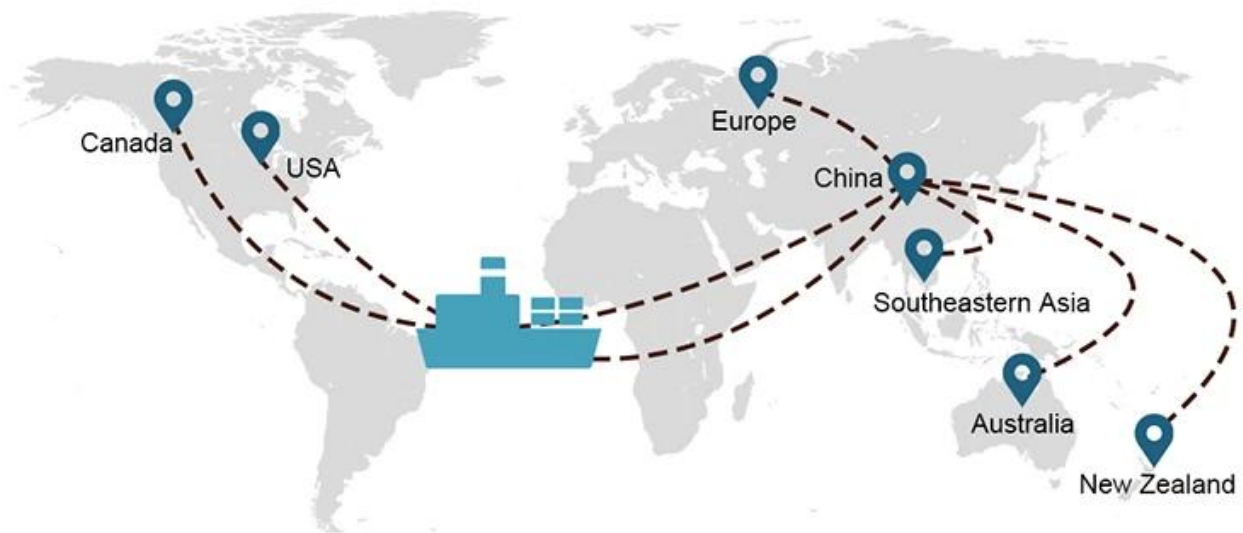

Options de transport

- **FCL** (Les conteneurs pleins sont chargés sur une base porte-à-porte ou port-à-port, et tout le reste. Nous localisons les conteneurs dans votre établissement pour respecter des horaires flexibles dans le monde entier afin de répondre aux exigences de transport les plus exigeantes. Quel que soit le destination est, nous allons livrer à temps et dans les limites du budget **Au-delà des frontières, des continents et du monde entier.** de)
- **LCL** (Nous sommes moins que des services de chargement de conteneurs, nous offrons une capacité garantie, des départs réguliers et fréquents et un large éventail de destinations, que ce soit sur des lignes intercontinentales ou à courte distance.)

Itinéraire de service

temps d'expédition

|  | Amérique / Canada | Europe | Japon | Asie du sud est | Australie | Autres pays |
|---|-------------------------|--------------------|------------------|------------------|----------------|-------------|
| fret maritime | DDP..... 18-22 jours | DDP 20-25 jours | DDP 5-7 jours | DDP 5-7 jours | Port portuaire | |

19 Jun 2020

 From Guangzhou to Davao Philippines fiberglass goo...
★★★★★
My parcel arrived earlier than expected here in Davao City, Philippines. Mr. Alex was very accommodating. He is very patient in answering queries and assisted me very well all throughout the process. Working with him and the company was a great experience and will definitely work with them again.

A*****d
United States

Supplier Service: **Very satisfied** (5 stars)
On-time Shipment: **Very satisfied** (5 stars)

09 Jun 2020

 By sea for DDU service from Guangzhou Shenzhen do...
★★★★★
They are the best freight forwarder, most economical, fastest, best custom clearance, rapid domestic transport door to door service.