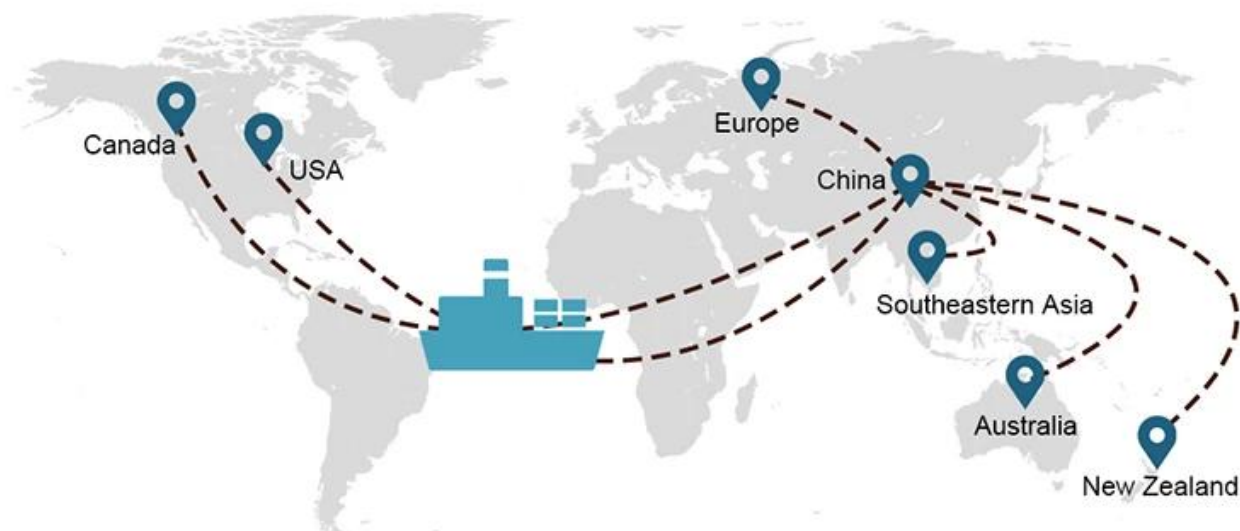

Choix d'expédition

- **FCL** (Le chargement complet des conteneurs est proposé sur une base porte-à-porte ou port-à-port et tout ce qui se trouve entre les deux partout dans le monde. Nous positionnons les conteneurs dans votre établissement en fonction de votre emploi du temps et proposons des horaires flexibles vers et depuis des emplacements dans le monde entier pour répondre les exigences d'expédition les plus exigeantes. Quelle que soit la destination, nous livrerons votre cargaison à temps et dans les limites du budget - **À travers les frontières, à travers les continents et à travers le monde.**)
- **LCL** (Avec nos services Less than Container Load, nous offrons une capacité garantie, des départs réguliers et fréquents et un vaste choix de destinations - que ce soit sur des routes intercontinentales ou maritimes courtes.)

Temps d'expédition

	États-Unis/Canada	Europe	Japon	Asie du sud est	Australie	Autres pays
FRET MARITIME	DDP 18-22 jours	DDP 20-25 jours	DDP 5-7 jours	DDP 5-7 jours	Port à Port	

Shipping Procedure

1) Offer Shipping Schedule

19 Jun 2020

 From Guangzhou to Davao Philippines fiberglass goo...
★★★★★
My parcel arrived earlier than expected here in Davao City, Philippines. Mr. Alex was very accommodating. He is very patient in answering queries and assisted me very well all throughout the process. Working with him and the company was a great experience and will definitely work with them again.

A*****d
United States

Supplier Service: **Very satisfied** (5 stars)
On-time Shipment: **Very satisfied** (5 stars)

09 Jun 2020

 By sea for DDU service from Guangzhou Shenzhen do...
★★★★★
They are the best freight forwarder, most economical, fastest, best custom clearance, rapid domestic transport door to door service.