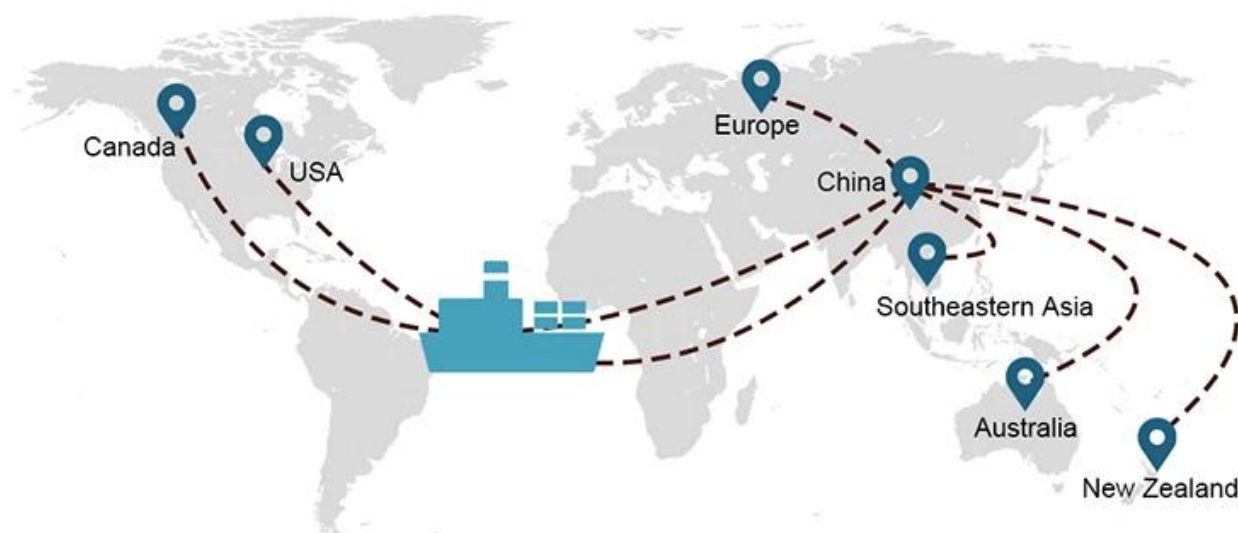

Options de transport

- **FCL** (Les conteneurs complets sont chargés porte-à-porte ou port à port, et tout le reste. Nous localisons les conteneurs dans votre installation pour respecter des horaires flexibles dans le monde entier afin de répondre aux exigences de transport les plus exigeantes. destination est, nous livrerons à temps et dans les limites du budget **Au-delà des frontières, à travers les continents et à travers le monde.** de)
- **LCL** (Nous sommes moins que des services de chargement de conteneurs, nous offrons une capacité garantie, des départs réguliers et fréquents et un large éventail de destinations, que ce soit sur des lignes intercontinentales ou maritimes à courte distance.)

temps d'expédition

	Amérique / Canada	Europe	Japon	Asie du sud est	Australie	Autres pays
fret maritime	DDP..... 18-22 jours	DDP 20-25 jours	DDP 5-7 jours	DDP 5-7 jours	Port portuaire	

Shipping Procedure

19 Jun 2020

 From Guangzhou to Davao Philippines fiberglass goo...
★★★★★

My parcel arrived earlier than expected here in Davao City, Philippines. Mr. Alex was very accommodating. He is very patient in answering queries and assisted me very well all throughout the process. Working with him and the company was a great experience and will definitely work with them again.

A*****d
United States

Supplier Service: **Very satisfied** (5 stars)
On-time Shipment: **Very satisfied** (5 stars)

09 Jun 2020

 By sea for DDU service from Guangzhou Shenzhen do...
★★★★★

They are the best freight forwarder, most economical, fastest, best custom clearance, rapid domestic transport door to door service.