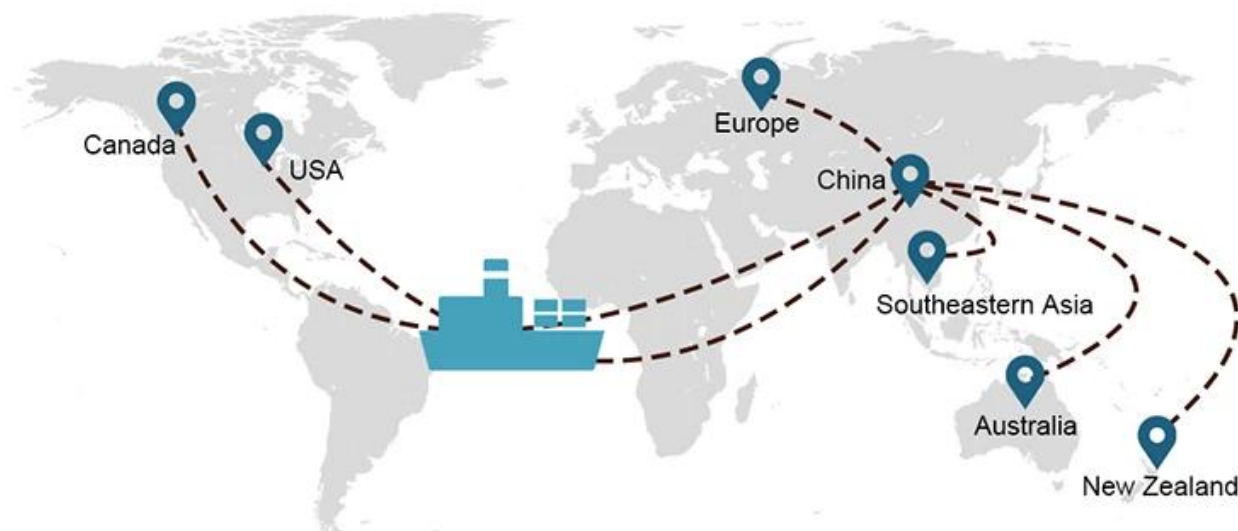

Choix d'expédition

- **FCL** (Le chargement complet de conteneurs est proposé sur une base porte-à-porte ou port à port et tout le reste partout dans le monde. Nous positionnons des conteneurs dans votre installation en fonction de votre emploi du temps et proposons des horaires flexibles vers et depuis des emplacements dans le monde entier pour répondre exigences d'expédition les plus exigeantes Quelle que soit la destination, nous livrerons votre cargaison à temps et dans les limites du budget - **Au-delà des frontières, à travers les continents et à travers le monde.**)
- **LCL** (Avec nos services Less than Container Load, nous offrons une capacité garantie, des départs réguliers et fréquents et un vaste choix de destinations - que ce soit sur des routes intercontinentales ou maritimes à courte distance.)

Temps d'expédition

	États-Unis/Canada	Europe	Japon	Asie du sud est	Australie	Autres pays
Fret maritime	DDP 18-22 jours	DDP 20-25 jours	DDP 5-7 jours	DDP 5-7 jours	port à port	

Shipping Procedure

1) Offer Shipping Schedule

19 Jun 2020

 From Guangzhou to Davao Philippines fiberglass goo...
★★★★★
My parcel arrived earlier than expected here in Davao City, Philippines. Mr. Alex was very accommodating. He is very patient in answering queries and assisted me very well all throughout the process. Working with him and the company was a great experience and will definitely work with them again.

A*****d
United States

Supplier Service: **Very satisfied** (5 stars)
On-time Shipment: **Very satisfied** (5 stars)

09 Jun 2020

 By sea for DDU service from Guangzhou Shenzhen do...
★★★★★
They are the best freight forwarder, most economical, fastest, best custom clearance, rapid domestic transport door to door service.