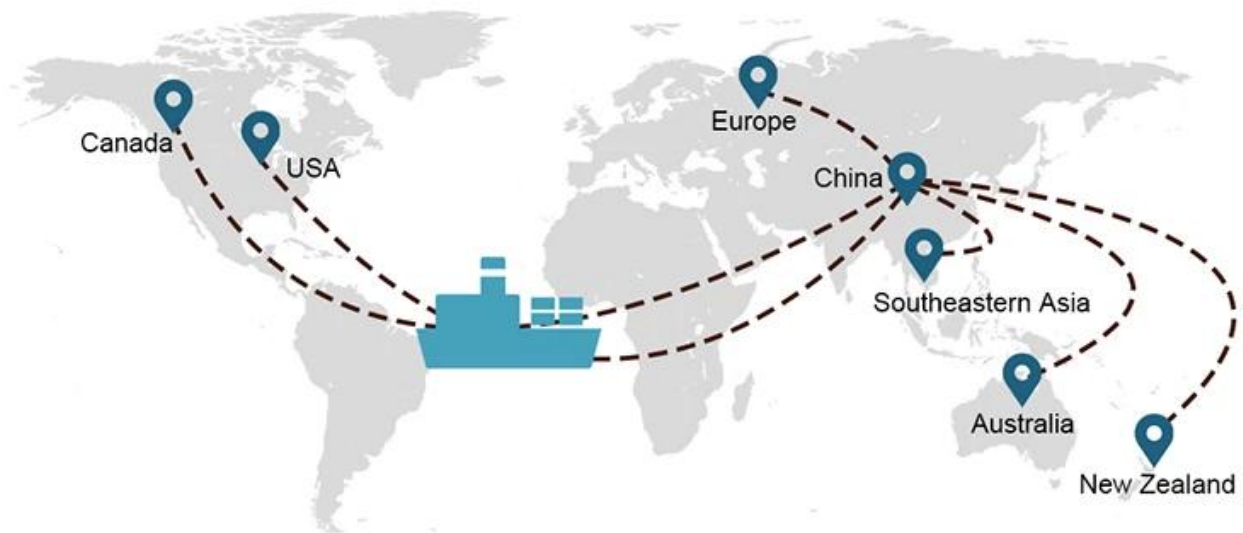

1) Ressources de transport maritime international

Nous travaillons avec de nombreux armateurs, qui peuvent vous aider à expédier votre cargaison partout dans le monde grâce à un riche réseau de routes maritimes.

Choix d'expédition

- **FCL** (Le chargement complet de conteneurs est proposé sur une base porte-à-porte ou port à port et tout le reste partout dans le monde. Nous positionnons des conteneurs dans votre installation en fonction de votre emploi du temps et proposons des horaires flexibles vers et depuis des emplacements dans le monde entier pour répondre exigences d'expédition les plus exigeantes Quelle que soit la destination, nous livrerons votre cargaison à temps et dans les limites du budget - **Au-delà des frontières, à travers les continents et à travers le monde.**)
- **LCL** (Avec nos services Less than Container Load, nous offrons une capacité garantie, des départs réguliers et fréquents et un vaste choix de destinations - que ce soit sur des routes intercontinentales ou maritimes à courte distance.)

Temps d'expédition

	États-Unis/Canada	Europe	Japon	Asie du sud est	Australie	Autres pays
Fret maritime	DDP 18-22 jours	DDP 20-25 jours	DDP 5-7 jours	DDP 5-7 jours	port à port	

Shipping Procedure

1) Offer Shipping Schedule

19 Jun 2020

 From Guangzhou to Davao Philippines fiberglass goo...
★★★★★
My parcel arrived earlier than expected here in Davao City, Philippines. Mr. Alex was very accommodating. He is very patient in answering queries and assisted me very well all throughout the process. Working with him and the company was a great experience and will definitely work with them again.