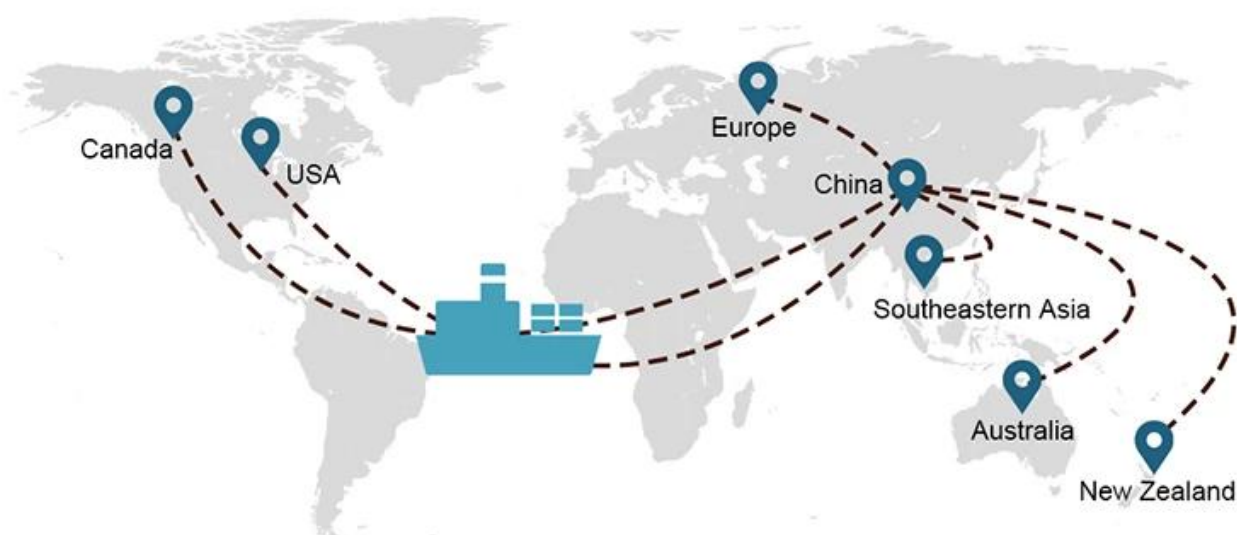

Scelta di spedizione

- **FCL** (Il carico completo di container è offerto su base porta a porta o da porto a porto e tutto il resto in tutto il mondo. Posizioniamo i container presso la tua struttura per adattarsi al tuo programma e offriamo orari flessibili da e verso località in tutto il mondo per soddisfare requisiti di spedizione più esigenti Qualunque sia la destinazione, consegneremo il tuo carico in tempo e nel rispetto del budget - **Oltre i confini, attraverso i continenti e in tutto il mondo.**)
- **LCL** (Con i nostri servizi Less than Container Load, offriamo capacità garantita, partenze regolari e frequenti e una vasta scelta di destinazioni, sia su rotte intercontinentali che a corto raggio.)

Percorsi di servizio

Tempi di spedizione

	USA/Canada	Europa	Giappone	Sud-est asiatico	Australia	Altri paesi
Il trasporto via mare	DDP 18-22 giorni	DDP 20-25 giorni	DDP 5-7 giorni	DDP 5-7 giorni	Da porto a porto	

19 Jun 2020

 From Guangzhou to Davao Philippines fiberglass goo...
★★★★★
My parcel arrived earlier than expected here in Davao City, Philippines. Mr. Alex was very accommodating. He is very patient in answering queries and assisted me very well all throughout the process. Working with him and the company was a great experience and will definitely work with them again.

A*****d
United States

Supplier Service: **Very satisfied** (5 stars)
On-time Shipment: **Very satisfied** (5 stars)

09 Jun 2020

 By sea for DDU service from Guangzhou Shenzhen do...
★★★★★
They are the best freight forwarder, most economical, fastest, best custom clearance, rapid domestic transport door to door service.