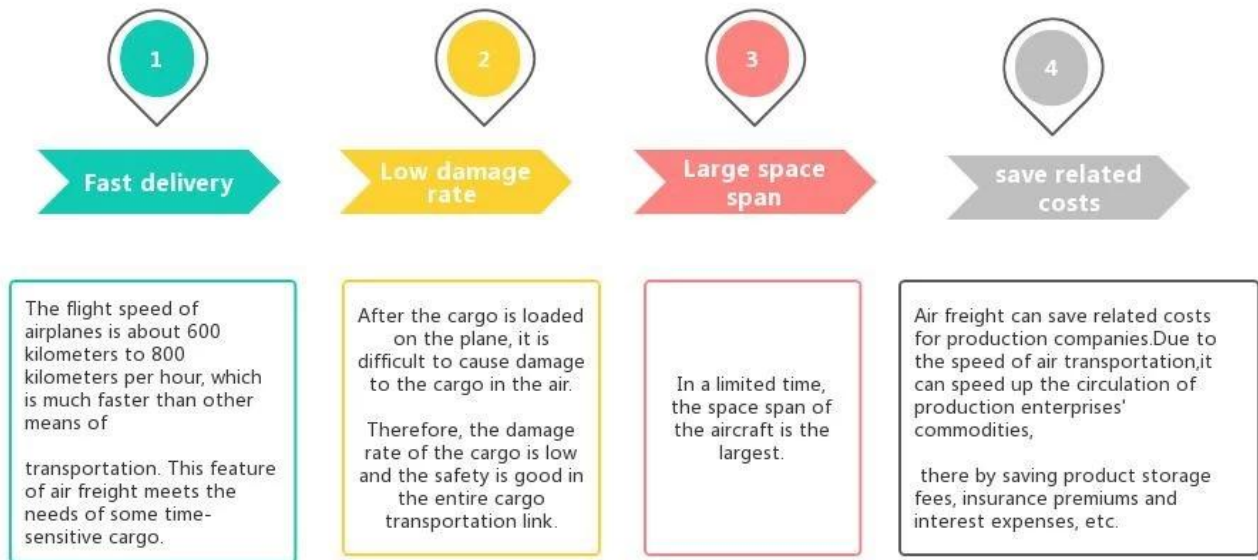

Il trasporto via Mare dalla Cina spedizione alla Francia magazzino container FCL a Shenzhen porta a porta servizi logistici

**Vantaggi del trasporto aereo**

## Perché scegliere Soleggiato?

☐ **Porta a porta, porta a porta** , nessun problema per noi e facciamo del nostro meglio per entrare nel tuo cuore.

☐Lo siamo **baby sitter logistiche** dei tuoi carichi. ☐Avere un **squadra professionale** divisione del lavoro e cooperazione.

## Servizio principale

**Il trasporto via mare** : Collabora con la compagnia navale principale, come OOCL APLKline/ MSC/ HPL, spazio di spedizione e prezzo stabili.

**Trasporto aereo** : Partenza dai principali porti aerei della Cina, come PEK/ TSN/ TAO/ PVG/ NKG/ XMN/ CAN/SZX/ HKG/ DLC/ WUH, con tariffe di spedizione aeree competitive