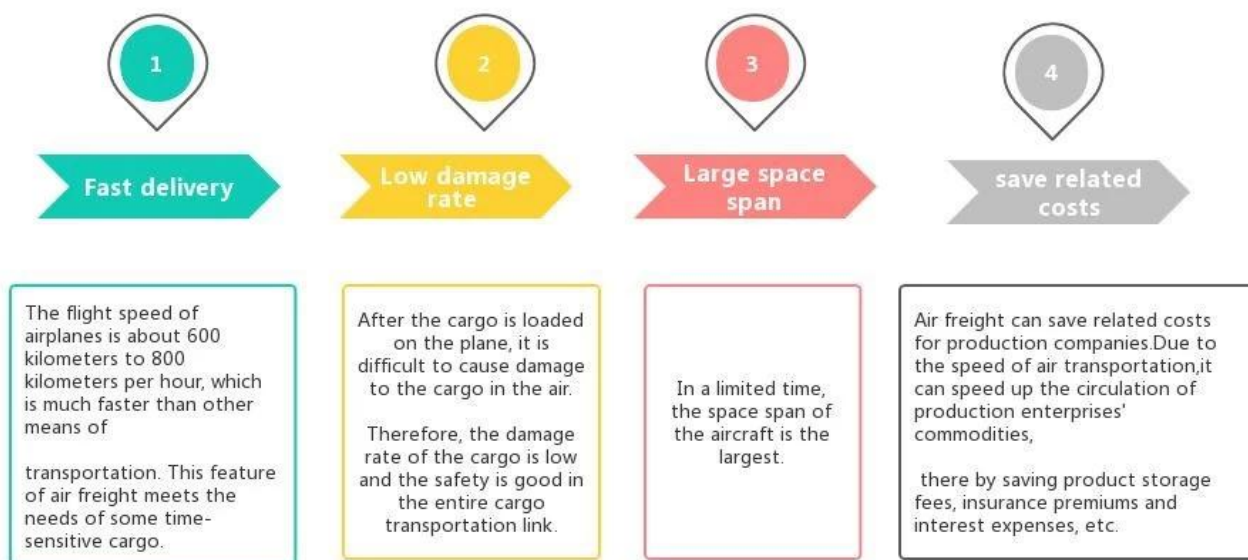

Trasporto aereo Spedizioniere Agente aereo che spedisce dalla Cina all'Australia con Air girl dress

Vantaggi del trasporto aereo

Perché scegliere Sunny?

□ **Porta a porta, porta a porta** , nessun problema per noi, e proviamo la nostra migliore porta al tuo cuore.

Servizio principale

Il trasporto via mare : Collaborare con la principale compagnia di navi. Come OOCL APLKline/ MSC/ HPL, spazio di spedizione stabile e prezzo.

Trasporto aereo : Partenza dal principale porto aereo in Cina, come PEK/ TSN/ TAO/ PVG/ NKG/ XMN/ CAN/SZX/ HKG/ DLC/ WUH, con tariffe di spedizione aeree competitive